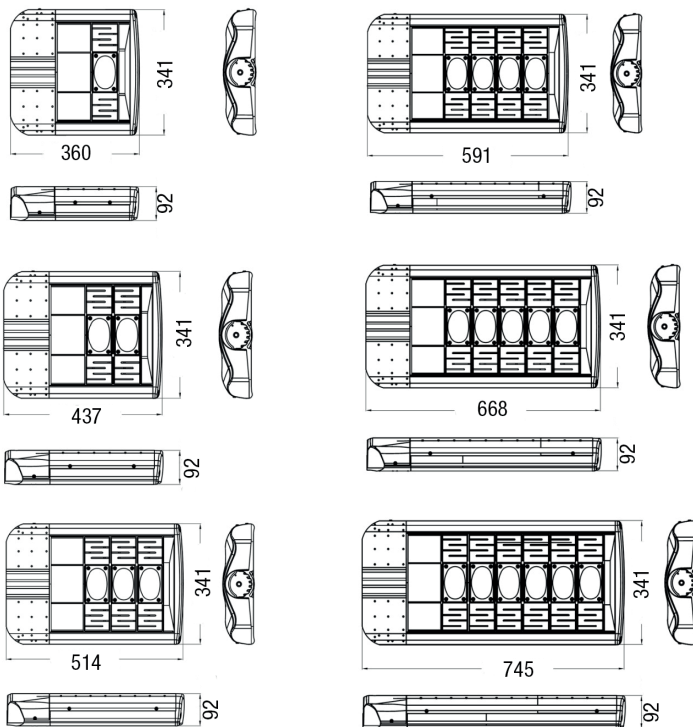

DIFELIO-STREET LIGHT

SMD LED 3^{ans} GARANTIE AC 230V IP66

SPÉCIFICATIONS TECHNIQUES

MONTAGE SUR MÂT, RÉGLABLE POUR MÂT Ø 40~60MM
 LENTILLE: VERRE TREMPÉ EXTÉRIEUR
 THERMOLAQUAGE DE HAUTE QUALITÉ,
 RÉSISTANCE À LA CORROSION
 PROTECTION CONTRE LES SURTENSIONS JUSQU'À 10 KV

INDICE DE RENDU DES COULEURS (IRC) >70/80
 DURÉE DE VIE LED 50 000 H (FLUX LUMINEUX 75%)
 ALIMENTATION 100 ~ 240 VAC
 FACTEUR DE PUISSANCE ≥ 0.95
 TEMPÉRATURE DE FONCTIONNEMENT -40 ~ 50 °C

URBAN

Référence	Puissance LED	Flux lumineux	Température de couleur	Angle de diffusion	Puissance consommée	Dimensions	Poids	Coloris
DLIOSL27F1T1A	27 W	3 510 Lm	4000 K Blanc neutre	75° x 145°	30 W	360 x 341 x 92 mm	5.0 Kg	●
DLIOSL54F1T1A	54 W	6 750 Lm	4000 K Blanc neutre	75° x 145°	60 W	437 x 341 x 92 mm	5.5 Kg	●
DLIOSL81F1T1A	81 W	10 125 Lm	4000 K Blanc neutre	75° x 145°	90 W	514 x 341 x 92 mm	6.4 Kg	●
DLIOSL108F1T1A	108 W	13 500 Lm	4000 K Blanc neutre	75° x 145°	120 W	591 x 341 x 92 mm	7.1 Kg	●
DLIOSL135F1T1A	135 W	16 875 Lm	4000 K Blanc neutre	75° x 145°	150 W	668 x 341 x 92 mm	8.0 Kg	●
DLIOSL162F1T1A	162 W	20 250 Lm	4000 K Blanc neutre	75° x 145°	180 W	745 x 341 x 92 mm	8.8 Kg	●

SCHÉMAS DIMENSIONNELS (mm)

RÉALISATIONS

DIFELIO-STREET LIGHT

DONNÉES PHOTOMÉTRIQUES

INSTALLATION

DIVERSES PUISSANCES POSSIBLES

CÔNES D'ÉCLAIREMENT

Distance / Eclairage / Diamètre		
3 m	112 lx	5.2/15.2 m
4 m	63 lx	6.9/20.3 m
5 m	40 lx	8.6/25.4 m
6 m	28 lx	10.4/30.4 m

75°x145°
DLIOSL27F1T1A

Distance / Eclairage / Diamètre		
3 m	204 lx	5.4/18.7 m
4 m	115 lx	7.2/25.0 m
5 m	73 lx	9.0/31.2 m
6 m	51 lx	10.8/37.5 m

75°x145°
DLIOSL54F1T1A

Distance / Eclairage / Diamètre		
4 m	188 lx	7.2/24.1 m
5 m	120 lx	9.0/30.1 m
6 m	83 lx	10.8/36.1 m
7 m	61 lx	12.6/42.2 m