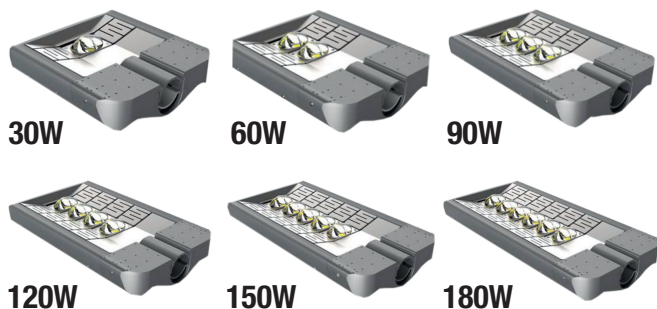

DIFELIO-STREET LIGHT

SMD LED 3^{ans} GARANTIE AC 230V IP66

SPÉCIFICATIONS TECHNIQUES

MONTAGE SUR MÂT, RÉGLABLE POUR MÂT Ø 40~60MM
 LENTILLE: VERRE TREMPÉ EXTÉRIEUR
 THERMOLAQUAGE DE HAUTE QUALITÉ,
 RÉSISTANCE À LA CORROSION
 PROTECTION CONTRE LES SURTENSIONS JUSQU'À 10 KV

INDICE DE RENDU DES COULEURS (IRC) >70/80
 DURÉE DE VIE LED 50 000 H (FLUX LUMINEUX 75%)
 ALIMENTATION 100 ~ 240 VAC
 FACTEUR DE PUISSANCE ≥ 0.95
 TEMPÉRATURE DE FONCTIONNEMENT -40 ~ 50 °C

URBAN

Référence	Puissance LED	Flux lumineux	Température de couleur	Angle de diffusion	Puissance consommée	Dimensions	Poids	Coloris
DLIOSL27F1T1A	27 W	3 510 Lm	4000 K Blanc neutre	75° x 145°	30 W	360 x 341 x 92 mm	5.0 Kg	●
DLIOSL54F1T1A	54 W	6 750 Lm	4000 K Blanc neutre	75° x 145°	60 W	437 x 341 x 92 mm	5.5 Kg	●
DLIOSL81F1T1A	81 W	10 125 Lm	4000 K Blanc neutre	75° x 145°	90 W	514 x 341 x 92 mm	6.4 Kg	●
DLIOSL108F1T1A	108 W	13 500 Lm	4000 K Blanc neutre	75° x 145°	120 W	591 x 341 x 92 mm	7.1 Kg	●
DLIOSL135F1T1A	135 W	16 875 Lm	4000 K Blanc neutre	75° x 145°	150 W	668 x 341 x 92 mm	8.0 Kg	●
DLIOSL162F1T1A	162 W	20 250 Lm	4000 K Blanc neutre	75° x 145°	180 W	745 x 341 x 92 mm	8.8 Kg	●

SCHÉMAS DIMENSIONNELS (mm)

RÉALISATIONS

DIFELIO-STREET LIGHT

DONNÉES PHOTOMÉTRIQUES

INSTALLATION

DIVERSES PUISSANCES POSSIBLES

CÔNES D'ÉCLAIREMENT

Distance / Eclairage / Diamètre		
3 m	112 lx	5.2/15.2 m
4 m	63 lx	6.9/20.3 m
5 m	40 lx	8.6/25.4 m
6 m	28 lx	10.4/30.4 m

75°x145°
DLIOSL27F1T1A

Distance / Eclairage / Diamètre		
3 m	204 lx	5.4/18.7 m
4 m	115 lx	7.2/25.0 m
5 m	73 lx	9.0/31.2 m
6 m	51 lx	10.8/37.5 m

75°x145°
DLIOSL54F1T1A

Distance / Eclairage / Diamètre		
4 m	188 lx	7.2/24.1 m
5 m	120 lx	9.0/30.1 m
6 m	83 lx	10.8/36.1 m
7 m	61 lx	12.6/42.2 m