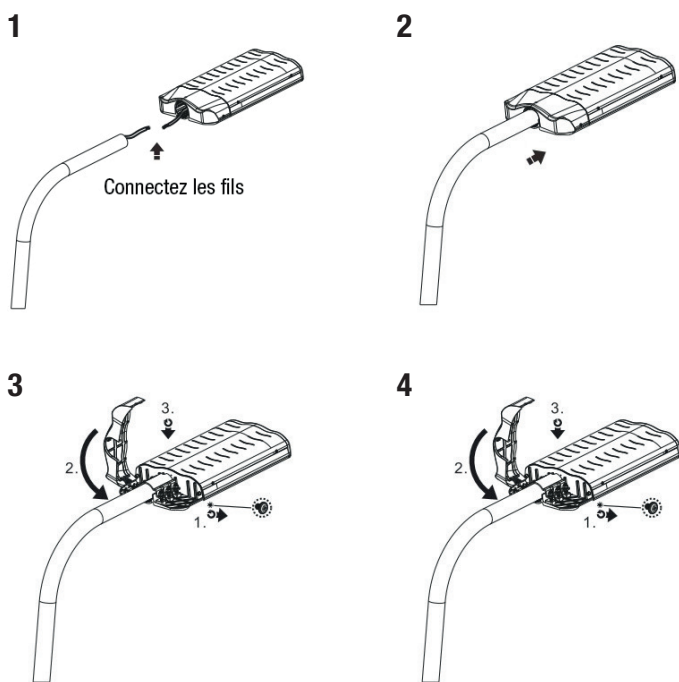

SCHÉMAS DIMENSIONNELS (mm)

RÉALISATIONS

DIFELIO-STREET LIGHT

DONNÉES PHOTOMÉTRIQUES

INSTALLATION

DIVERSES PUISSANCES POSSIBLES

CÔNES D'ÉCLAIREMENT

Distance / Eclairage / Diamètre		
3 m	112 lx	5.2/15.2 m
4 m	63 lx	6.9/20.3 m
5 m	40 lx	8.6/25.4 m
6 m	28 lx	10.4/30.4 m

75°x145°
DLIOSL27F1T1A

Distance / Eclairage / Diamètre		
3 m	204 lx	5.4/18.7 m
4 m	115 lx	7.2/25.0 m
5 m	73 lx	9.0/31.2 m
6 m	51 lx	10.8/37.5 m

75°x145°
DLIOSL54F1T1A

Distance / Eclairage / Diamètre		
4 m	188 lx	7.2/24.1 m
5 m	120 lx	9.0/30.1 m
6 m	83 lx	10.8/36.1 m
7 m	61 lx	12.6/42.2 m

75°x145°
DLIOSL81F1T1A

Distance / Eclairage / Diamètre		
5 m	155 lx	8.3/27.9 m
7 m	79 lx	11.6/39.0 m
9 m	48 lx	14.9/50.2 m
11 m	32 lx	18.2/61.3 m

75°x145°
DLIOSL108F1T1A

Distance / Eclairage / Diamètre		
7 m	101 lx	13.7/41.1 m
9 m	61 lx	17.6/52.8 m
11 m	41 lx	25.1/64.6 m
13 m	29 lx	25.4/76.3 m