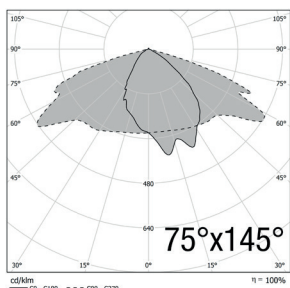

INDICE DE RENDU DES COULEURS (IRC) >70/80
 DURÉE DE VIE LED 50 000 H (FLUX LUMINEUX 75%)
 ALIMENTATION 100 ~ 240 VAC
 FACTEUR DE PUISSANCE ≥ 0.95
 TEMPÉRATURE DE FONCTIONNEMENT -40 ~ 50 °C

URBAN

Référence	Puissance LED	Flux lumineux	Température de couleur	Angle de diffusion	Puissance consommée	Dimensions	Poids	Coloris
DLIOSL27F1T1A	27 W	3 510 Lm	4000 K Blanc neutre	75° x 145°	30 W	360 x 341 x 92 mm	5.0 Kg	●
DLIOSL54F1T1A	54 W	6 750 Lm	4000 K Blanc neutre	75° x 145°	60 W	437 x 341 x 92 mm	5.5 Kg	●
DLIOSL81F1T1A	81 W	10 125 Lm	4000 K Blanc neutre	75° x 145°	90 W	514 x 341 x 92 mm	6.4 Kg	●
DLIOSL108F1T1A	108 W	13 500 Lm	4000 K Blanc neutre	75° x 145°	120 W	591 x 341 x 92 mm	7.1 Kg	●
DLIOSL135F1T1A	135 W	16 875 Lm	4000 K Blanc neutre	75° x 145°	150 W	668 x 341 x 92 mm	8.0 Kg	●
DLIOSL162F1T1A	162 W	20 250 Lm	4000 K Blanc neutre	75° x 145°	180 W	745 x 341 x 92 mm	8.8 Kg	●

SCHÉMAS DIMENSIONNELS (mm)

RÉALISATIONS

DIFELIO-STREET LIGHT

DONNÉES PHOTOMÉTRIQUES

INSTALLATION

DIVERSES PUISSANCES POSSIBLES

CÔNES D'ÉCLAIREMENT

Distance / Eclairage / Diamètre		
3 m	112 lx	5.2/15.2 m
4 m	63 lx	6.9/20.3 m
5 m	40 lx	8.6/25.4 m
6 m	28 lx	10.4/30.4 m

75°x145°
DLIOSL27F1T1A

Distance / Eclairage / Diamètre		
3 m	204 lx	5.4/18.7 m
4 m	115 lx	7.2/25.0 m
5 m	73 lx	9.0/31.2 m
6 m	51 lx	10.8/37.5 m

75°x145°
DLIOSL54F1T1A

Distance / Eclairage / Diamètre		
4 m	188 lx	7.2/24.1 m
5 m	120 lx	9.0/30.1 m
6 m	83 lx	10.8/36.1 m
7 m	61 lx	12.6/42.2 m

75°x145°
DLIOSL81F1T1A

Distance / Eclairage / Diamètre		
5 m	155 lx	8.3/27.9 m
7 m	79 lx	11.6/39.0 m
9 m	48 lx	14.9/50.2 m
11 m	32 lx	18.2/61.3 m

75°x145°
DLIOSL108F1T1A

Distance / Eclairage / Diamètre		
7 m	101 lx	13.7/41.1 m
9 m	61 lx	17.6/52.8 m
11 m	41 lx	25.1/64.6 m
13 m	29 lx	25.4/76.3 m