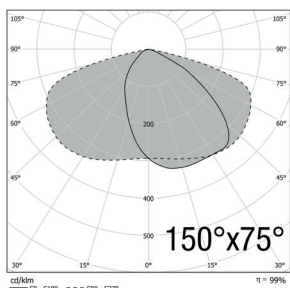

INDICE DE RENDU DES COULEURS (IRC) >70/80
 DURÉE DE VIE LED 50 000 H (FLUX LUMINEUX 75%)
 ALIMENTATION 100 ~ 240 VAC
 FACTEUR DE PUISSANCE ≥ 0.95
 TEMPÉRATURE DE FONCTIONNEMENT -40 ~ 50 °C

URBAN

Référence	Puissance LED	Flux lumineux	Température de couleur	Angle de diffusion	Puissance consommée	Dimensions	Poids	Coloris
DLIOSHL27F1T1A	27 W	3 645 Lm	4000 K Blanc neutre	150° x 75°	30 W	763 x 352 x 167 mm	8.5 Kg	●
DLIOSHL45F1T1A	45 W	6 075 Lm	4000 K Blanc neutre	150° x 75°	50 W	763 x 352 x 167 mm	8.8 Kg	●
DLIOSHL63F1T1A	63 W	8 505 Lm	4000 K Blanc neutre	150° x 75°	70 W	763 x 352 x 167 mm	8.9 Kg	●
DLIOSHL81F1T1A	81 W	10 935 Lm	4000 K Blanc neutre	150° x 75°	90 W	763 x 352 x 167 mm	9.0 Kg	●
DLIOSHL108F1T1A	108 W	14 580 Lm	4000 K Blanc neutre	150° x 75°	120 W	763 x 352 x 167 mm	9.2 Kg	●
DLIOSHL135F1T1A	135 W	18 225 Lm	4000 K Blanc neutre	150° x 75°	150 W	763 x 352 x 167 mm	9.3 Kg	●
DLIOSHL162F1T1A	162 W	20 250 Lm	4000 K Blanc neutre	150° x 75°	180 W	763 x 352 x 167 mm	9.5 Kg	●

SCHÉMAS DIMENSIONNELS (mm)

RÉALISATIONS

DIFELIO-STREET HIGHLIGHT

DONNÉES PHOTOMÉTRIQUES

CÔNES D'ÉCLAIREMENT

Distance / Eclairage / Diamètre		
3 m	135 lx	3.1/13.5 m
4 m	76 lx	6.2/27.1 m
5 m	49 lx	7.8/33.8 m
6 m	34 lx	9.4/40.6 m

DLIOSHL27F1T1A

Distance / Eclairage / Diamètre		
3 m	206 lx	5.4/20.1 m
4 m	116 lx	7.2/26.8 m
5 m	74 lx	9.0/33.6 m
6 m	51 lx	10.8/40.3 m

DLIOSHL45F1T1A

Distance / Eclairage / Diamètre		
3 m	279 lx	5.6/19.4 m
4 m	157 lx	7.4/25.9 m
5 m	101 lx	9.3/32.4 m
6 m	70 lx	11.1/38.8 m