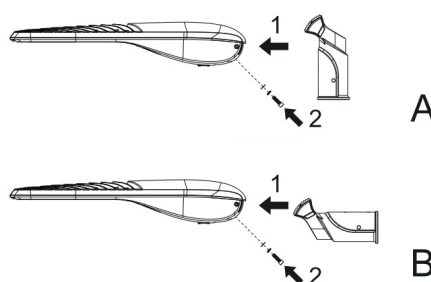

SCHÉMAS DIMENSIONNELS (mm)

RÉALISATIONS

DIFELIO-STREET HIGHLIGHT

DONNÉES PHOTOMÉTRIQUES

CÔNES D'ÉCLAIREMENT

Distance / Eclairage / Diamètre		
3 m	135 lx	3.1/13.5 m
4 m	76 lx	6.2/27.1 m
5 m	49 lx	7.8/33.8 m
6 m	34 lx	9.4/40.6 m

DLIOSHL27F1T1A

Distance / Eclairage / Diamètre		
3 m	206 lx	5.4/20.1 m
4 m	116 lx	7.2/26.8 m
5 m	74 lx	9.0/33.6 m
6 m	51 lx	10.8/40.3 m

DLIOSHL45F1T1A

Distance / Eclairage / Diamètre		
3 m	279 lx	5.6/19.4 m
4 m	157 lx	7.4/25.9 m
5 m	101 lx	9.3/32.4 m
6 m	70 lx	11.1/38.8 m

DLIOSHL63F1T1A

Distance / Eclairage / Diamètre		
4 m	201 lx	6.0/26.7 m
5 m	129 lx	7.5/33.3 m
6 m	89 lx	9.1/40.0 m
7 m	66 lx	10.6/46.7 m

DLIOSHL81F1T1A

INSTALLATION

Distance / Eclairage / Diamètre		
5 m	169 lx	6.8/33.3 m
7 m	86 lx	9.6/46.6 m
9 m	52 lx	12.3/59.9 m
11 m	35 lx	15.0/73.2 m

DLIOSHL108F1T1A

Distance / Eclairage / Diamètre		
7 m	100 lx	13.0/47.4 m
9 m	61 lx	16.7/60.9 m
11 m	41 lx	20.4/74.4 m
13 m	29 lx	24.1/87.9 m

DLIOSHL135F1T1A

Distance / Eclairage / Diamètre		
9 m	72 lx	15.3/60.9 m
11 m	48 lx	18.7/74.5 m
13 m	35 lx	22.1/88.0 m
15 m	26 lx	25.5/99.9 m