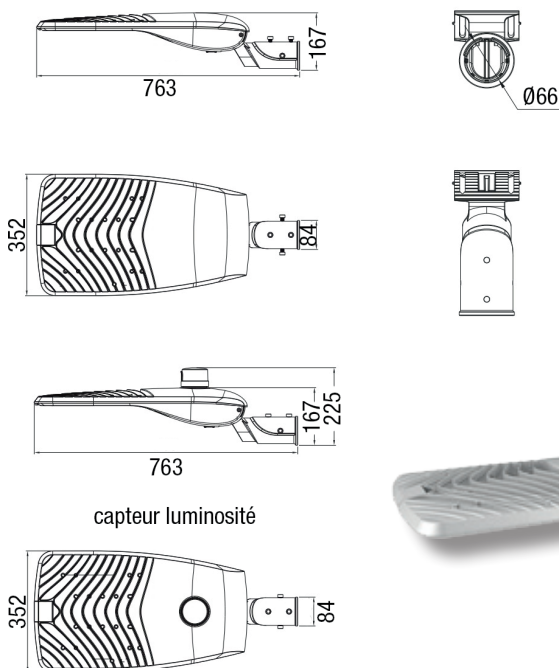

DIFELIO-STREET HIGHLIGHT

SMD LED 3 ans GARANTIE AC 230V IP66

SPÉCIFICATIONS TECHNIQUES

CORPS: ALLIAGE D'ALUMINIUM
 DRIVER AVEC PROTECTION CONTRE LES SURTENSIONS
 FIXATION VERTICALE OU HORIZONTALE
 ANGLES D'INCLINAISON (HORIZONTALE ET VERTICALE +/-15°)
OPTION: CAPTEUR DE LUMINOSITÉ

INDICE DE RENDU DES COULEURS (IRC) >70/80
 DURÉE DE VIE LED 50 000 H (FLUX LUMINEUX 75%)
 ALIMENTATION 100 ~ 240 VAC
 FACTEUR DE PUISSANCE ≥ 0.95
 TEMPÉRATURE DE FONCTIONNEMENT -40 ~ 50 °C

URBAN

Référence	Puissance LED	Flux lumineux	Température de couleur	Angle de diffusion	Puissance consommée	Dimensions	Poids	Coloris
DLIOSHL27F1T1A	27 W	3 645 Lm	4000 K Blanc neutre	150° x 75°	30 W	763 x 352 x 167 mm	8.5 Kg	●
DLIOSHL45F1T1A	45 W	6 075 Lm	4000 K Blanc neutre	150° x 75°	50 W	763 x 352 x 167 mm	8.8 Kg	●
DLIOSHL63F1T1A	63 W	8 505 Lm	4000 K Blanc neutre	150° x 75°	70 W	763 x 352 x 167 mm	8.9 Kg	●
DLIOSHL81F1T1A	81 W	10 935 Lm	4000 K Blanc neutre	150° x 75°	90 W	763 x 352 x 167 mm	9.0 Kg	●
DLIOSHL108F1T1A	108 W	14 580 Lm	4000 K Blanc neutre	150° x 75°	120 W	763 x 352 x 167 mm	9.2 Kg	●
DLIOSHL135F1T1A	135 W	18 225 Lm	4000 K Blanc neutre	150° x 75°	150 W	763 x 352 x 167 mm	9.3 Kg	●
DLIOSHL162F1T1A	162 W	20 250 Lm	4000 K Blanc neutre	150° x 75°	180 W	763 x 352 x 167 mm	9.5 Kg	●

SCHÉMAS DIMENSIONNELS (mm)

RÉALISATIONS

DIFELIO-STREET HIGHLIGHT

DONNÉES PHOTOMÉTRIQUES

CÔNES D'ÉCLAIREMENT

Distance / Eclairage / Diamètre		
3 m	135 lx	3.1/13.5 m
4 m	76 lx	6.2/27.1 m
5 m	49 lx	7.8/33.8 m
6 m	34 lx	9.4/40.6 m

DLIOSHL27F1T1A

Distance / Eclairage / Diamètre		
3 m	206 lx	5.4/20.1 m
4 m	116 lx	7.2/26.8 m
5 m	74 lx	9.0/33.6 m
6 m	51 lx	10.8/40.3 m

DLIOSHL45F1T1A

Distance / Eclairage / Diamètre		
3 m	279 lx	5.6/19.4 m
4 m	157 lx	7.4/25.9 m
5 m	101 lx	9.3/32.4 m
6 m	70 lx	11.1/38.8 m