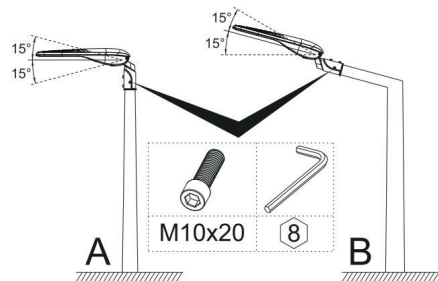

SCHÉMAS DIMENSIONNELS (mm)

RÉALISATIONS

DIFELIO-STREET HIGHLIGHT

DONNÉES PHOTOMÉTRIQUES

CÔNES D'ÉCLAIREMENT

Distance / Eclairage / Diamètre		
3 m	135 lx	3.1/13.5 m
4 m	76 lx	6.2/27.1 m
5 m	49 lx	7.8/33.8 m
6 m	34 lx	9.4/40.6 m

DLIOSHL27F1T1A

Distance / Eclairage / Diamètre		
3 m	206 lx	5.4/20.1 m
4 m	116 lx	7.2/26.8 m
5 m	74 lx	9.0/33.6 m
6 m	51 lx	10.8/40.3 m

DLIOSHL45F1T1A

Distance / Eclairage / Diamètre		
3 m	279 lx	5.6/19.4 m
4 m	157 lx	7.4/25.9 m
5 m	101 lx	9.3/32.4 m
6 m	70 lx	11.1/38.8 m

DLIOSHL63F1T1A

Distance / Eclairage / Diamètre		
4 m	201 lx	6.0/26.7 m
5 m	129 lx	7.5/33.3 m
6 m	89 lx	9.1/40.0 m
7 m	66 lx	10.6/46.7 m

DLIOSHL81F1T1A

INSTALLATION

Distance / Eclairage / Diamètre		
5 m	169 lx	6.8/33.3 m
7 m	86 lx	9.6/46.6 m
9 m	52 lx	12.3/59.9 m
11 m	35 lx	15.0/73.2 m

DLIOSHL108F1T1A

Distance / Eclairage / Diamètre		
7 m	100 lx	13.0/47.4 m
9 m	61 lx	16.7/60.9 m
11 m	41 lx	20.4/74.4 m
13 m	29 lx	24.1/87.9 m

DLIOSHL135F1T1A

Distance / Eclairage / Diamètre		
9 m	72 lx	15.3/60.9 m
11 m	48 lx	18.7/74.5 m
13 m	35 lx	22.1/88.0 m
15 m	26 lx	25.5/99.9 m