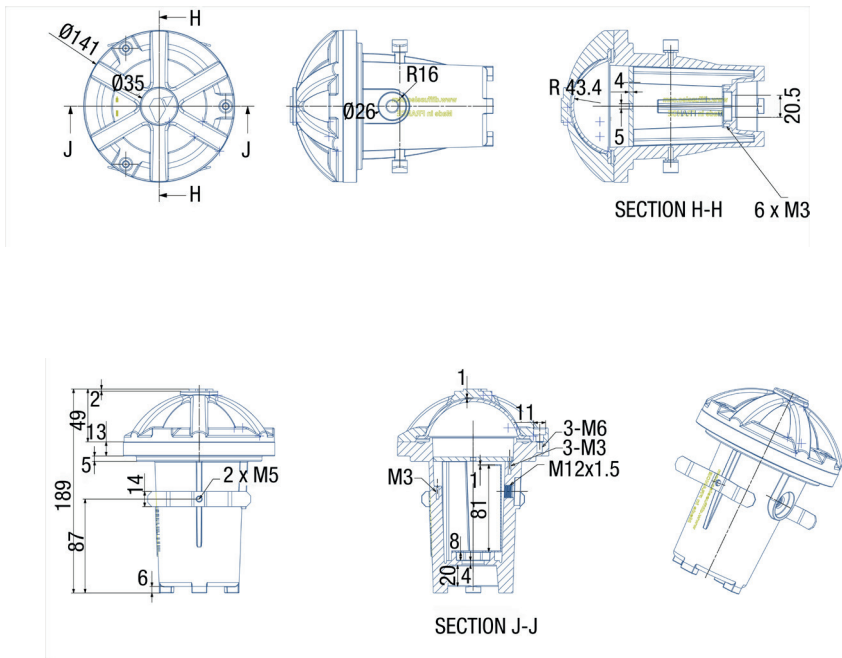

Power LED 5 ans GARANTIE AC 230V IP67

SPÉCIFICATIONS TECHNIQUES

ALIMENTATION INTÉGRÉE
BOÎTIER ALUMINIUM
DIFFUSEUR POLYCARBONATE TRANSLUCIDE
BOUCHON AÉRATEUR
LIVRÉ AVEC CÔNE D'ENCASTREMENT À SCELLER

INDICE DE RENDU DES COULEURS (IRC) >70
DURÉE DE VIE LED 50 000 H (FLUX LUMINEUX 75%)
FACTEUR DE PUISSANCE ≥ 0.95
TEMPÉRATURE DE FONCTIONNEMENT -40 ~ 50 °C

Référence	Puissance LED	Flux lumineux	Température de couleur	Angle de diffusion	Puissance consommée	Dimensions	Poids	Coloris
DIFELIO-LUCIO-G	4 W	100-170 Lm	Blanc ou Rouge, Vert, Bleu	60°	6 W	Ø 141 x 189 mm	1.6 Kg	●

* OPTIONS accessoire: pot évasé

SCHEMAS DIMENSIONNELS (mm)

RÉALISATIONS

INSTALLATION

Hauteur nécessaire pour tenue du Spot Luciole

Diamètre pour fixation de votre Spot Luciole