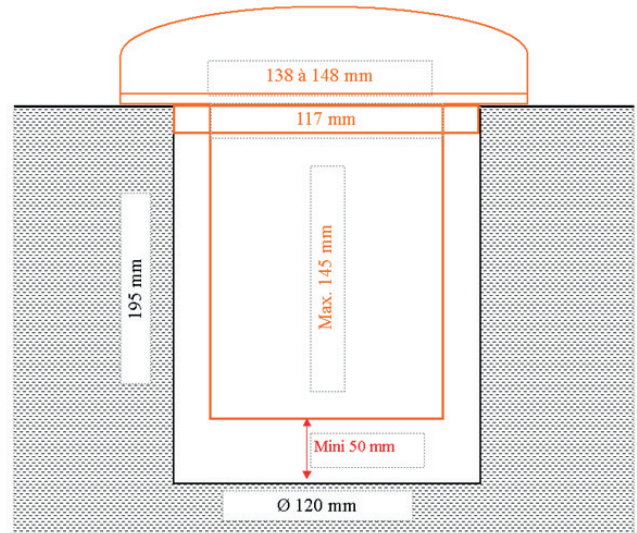

Référence	Puissance LED	Flux lumineux	Température de couleur	Angle de diffusion	Puissance consommée	Dimensions	Poids	Coloris
DIFELIO-LUCIO-G	4 W	100-170 Lm	Blanc ou Rouge, Vert, Bleu	60°	6 W	Ø 141 x 189 mm	1.6 Kg	●

* OPTIONS accessoire: pot évasé

SCHEMAS DIMENSIONNELS (mm)

RÉALISATIONS

INSTALLATION

Hauteur nécessaire pour tenue du Spot Luciole

Diamètre pour fixation de votre Spot Luciole