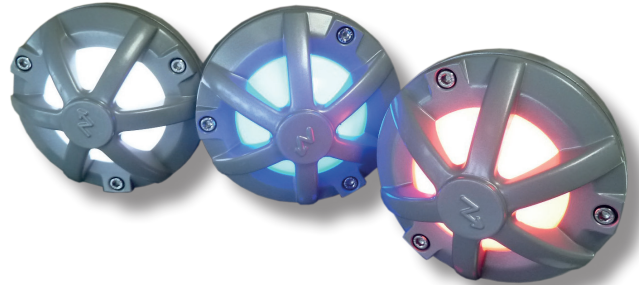

Power LED 5 ans GARANTIE AC 230V IP67

SPÉCIFICATIONS TECHNIQUES

ALIMENTATION INTÉGRÉE
BOÎTIER ALUMINIUM
DIFFUSEUR POLYCARBONATE TRANSLUCIDE
BOUCHON AÉRATEUR
LIVRÉ AVEC CÔNE D'ENCASTREMENT À SCELLER

INDICE DE RENDU DES COULEURS (IRC) >70
DURÉE DE VIE LED 50 000 H (FLUX LUMINEUX 75%)
FACTEUR DE PUISSANCE ≥ 0.95
TEMPÉRATURE DE FONCTIONNEMENT -40 ~ 50 °C

Référence	Puissance LED	Flux lumineux	Température de couleur	Angle de diffusion	Puissance consommée	Dimensions	Poids	Coloris
DIFELIO-LUCIO-G	4 W	100-170 Lm	Blanc ou Rouge, Vert, Bleu	60°	6 W	Ø 141 x 189 mm	1.6 Kg	●

* OPTIONS accessoire: pot évasé

SCHEMAS DIMENSIONNELS (mm)

RÉALISATIONS

INSTALLATION

Hauteur nécessaire pour tenue du Spot Luciole

Diamètre pour fixation de votre Spot Luciole