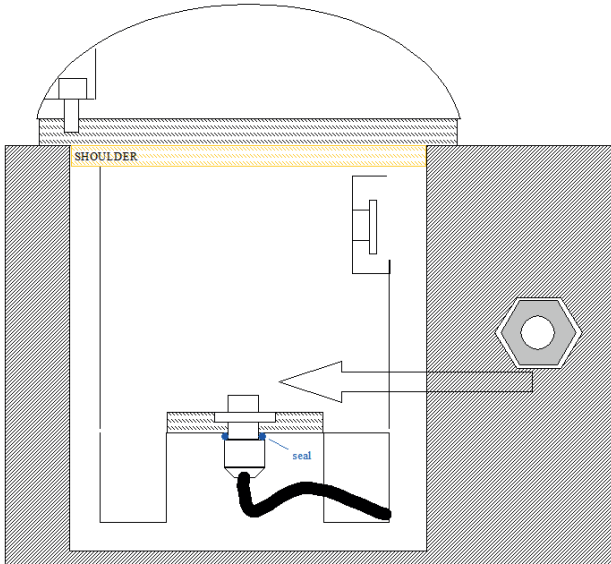

Référence	Puissance LED	Flux lumineux	Température de couleur	Angle de diffusion	Puissance consommée	Dimensions	Poids	Coloris
DIFELIO-LUCIO-G	4 W	100-170 Lm	Blanc ou Rouge, Vert, Bleu	60°	6 W	Ø 141 x 189 mm	1.6 Kg	●

* OPTIONS accessoire: pot évasé

SCHEMAS DIMENSIONNELS (mm)

RÉALISATIONS

INSTALLATION

Hauteur nécessaire pour tenue du Spot Luciole

Diamètre pour fixation de votre Spot Luciole