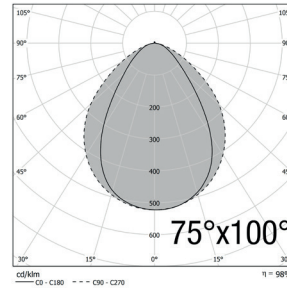

INDICE DE RENDU DES COULEURS (IRC) >70/80
 DURÉE DE VIE LED 50 000 H (FLUX LUMINEUX 75%)
 ALIMENTATION 100 ~ 240 VAC
 FACTEUR DE PUISSANCE ≥ 0.93
 TEMPÉRATURE DE FONCTIONNEMENT -30 ~ 50 °C

URBAN

Référence	Puissance LED	Flux lumineux	Température de couleur	Angle de diffusion	Puissance consommée	Dimensions	Poids	Coloris
DLIOFL45F1T1A	45 W	5 400 Lm	4000 K Blanc neutre	120°	50 W	280 x 269 x 74 mm	3.0 Kg	●
DLIOFL45F1T2A	45 W	4 950 Lm	4000 K Blanc neutre	75°x100°	50 W	280 x 269 x 74 mm	3.0 Kg	●
DLIOFL65F1T1A	65 W	7 800 Lm	4000 K Blanc neutre	120°	70 W	280 x 269 x 74 mm	3.2 Kg	●
DLIOFL65F1T2A	65 W	7 150 Lm	4000 K Blanc neutre	75°x100°	70 W	280 x 269 x 74 mm	3.2 Kg	●
DLIOFL80F1T1A	80 W	9 600 Lm	4000 K Blanc neutre	120°	90 W	280 x 269 x 74 mm	3.3 Kg	●
DLIOFL80F1T2A	80 W	8 800 Lm	4000 K Blanc neutre	75°x100°	90 W	280 x 269 x 74 mm	3.3 Kg	●

SCHÉMAS DIMENSIONNELS (mm)

RÉALISATIONS

SCHÉMAS D'INSTALLATION

DIFELIO-FLOOD LIGHT

DONNÉES PHOTOMÉTRIQUES

CÔNES D'ÉCLAIREMENT

Distance / Eclairage / Diamètre		
3 m	209 lx	Ø 8.6 m
4 m	118 lx	Ø 11.4 m
5 m	75 lx	Ø 14.3 m
6 m	52 lx	Ø 17.1 m

DLI0FL45F1T1A

Distance / Eclairage / Diamètre		
3 m	287 lx	4.2/6.6 m
4 m	162 lx	5.7/8.8 m
5 m	104 lx	7.1/11.0 m
6 m	72 lx	8.5/13.2 m

DLI0FL45F1T2A

Distance / Eclairage / Diamètre		
4 m	167 lx	Ø 11.2 m
5 m	107 lx	Ø 14.0 m
6 m	74 lx	Ø 16.9 m
7 m	54 lx	Ø 19.7 m

DLI0FL65F1T1A

Distance / Eclairage / Diamètre		
4 m	226 lx	5.8/8.3 m
5 m	144 lx	7.2/10.4 m
6 m	100 lx	8.6/12.5 m
7 m	74 lx	10.1/14.5 m

DLI0FL65F1T2A

Distance / Eclairage / Diamètre		
5 m	139 lx	Ø 14.1 m
6 m	96 lx	Ø 16.9 m
7 m	71 lx	Ø 19.7 m
8 m	54 lx	Ø 22.6 m