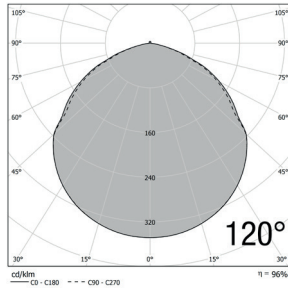

INDICE DE RENDU DES COULEURS (IRC) >70/80
 DURÉE DE VIE LED 50 000 H (FLUX LUMINEUX 75%)
 ALIMENTATION 100 ~ 240 VAC
 FACTEUR DE PUISSANCE ≥ 0.93
 TEMPÉRATURE DE FONCTIONNEMENT -30 ~ 50 °C

URBAN

Référence	Puissance LED	Flux lumineux	Température de couleur	Angle de diffusion	Puissance consommée	Dimensions	Poids	Coloris
DLIOFL45F1T1A	45 W	5 400 Lm	4000 K Blanc neutre	120°	50 W	280 x 269 x 74 mm	3.0 Kg	●
DLIOFL45F1T2A	45 W	4 950 Lm	4000 K Blanc neutre	75°x100°	50 W	280 x 269 x 74 mm	3.0 Kg	●
DLIOFL65F1T1A	65 W	7 800 Lm	4000 K Blanc neutre	120°	70 W	280 x 269 x 74 mm	3.2 Kg	●
DLIOFL65F1T2A	65 W	7 150 Lm	4000 K Blanc neutre	75°x100°	70 W	280 x 269 x 74 mm	3.2 Kg	●
DLIOFL80F1T1A	80 W	9 600 Lm	4000 K Blanc neutre	120°	90 W	280 x 269 x 74 mm	3.3 Kg	●
DLIOFL80F1T2A	80 W	8 800 Lm	4000 K Blanc neutre	75°x100°	90 W	280 x 269 x 74 mm	3.3 Kg	●

SCHÉMAS DIMENSIONNELS (mm)

RÉALISATIONS

SCHÉMAS D'INSTALLATION

DIFELIO-FLOOD LIGHT

DONNÉES PHOTOMÉTRIQUES

CÔNES D'ÉCLAIREMENT

Distance / Eclairage / Diamètre		
3 m	209 lx	Ø 8.6 m
4 m	118 lx	Ø 11.4 m
5 m	75 lx	Ø 14.3 m
6 m	52 lx	Ø 17.1 m

DLI0FL45F1T1A

Distance / Eclairage / Diamètre		
3 m	287 lx	4.2/6.6 m
4 m	162 lx	5.7/8.8 m
5 m	104 lx	7.1/11.0 m
6 m	72 lx	8.5/13.2 m

DLI0FL45F1T2A

Distance / Eclairage / Diamètre		
4 m	167 lx	Ø 11.2 m
5 m	107 lx	Ø 14.0 m
6 m	74 lx	Ø 16.9 m
7 m	54 lx	Ø 19.7 m

DLI0FL65F1T1A

Distance / Eclairage / Diamètre		
4 m	226 lx	5.8/8.3 m
5 m	144 lx	7.2/10.4 m
6 m	100 lx	8.6/12.5 m
7 m	74 lx	10.1/14.5 m

DLI0FL65F1T2A

Distance / Eclairage / Diamètre		
5 m	139 lx	Ø 14.1 m
6 m	96 lx	Ø 16.9 m
7 m	71 lx	Ø 19.7 m
8 m	54 lx	Ø 22.6 m