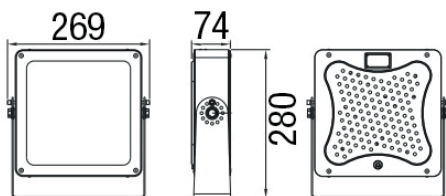

DIFELIO-FLOOD LIGHT

SMD LED 3 ans GARANTIE AC 230V IP65

SPÉCIFICATIONS TECHNIQUES

CORPS: ALLIAGE D'ALUMINIUM
 VICES EN ACIER INOXYDABLE
 LENTILLE EN POLYCARBONATE POUR L'ANGLE 75°x100°
 VERRE TREMPÉ POUR L'ANGLE 120°

INDICE DE RENDU DES COULEURS (IRC) >70/80
 DURÉE DE VIE LED 50 000 H (FLUX LUMINEUX 75%)
 ALIMENTATION 100 ~ 240 VAC
 FACTEUR DE PUISSANCE ≥ 0.93
 TEMPÉRATURE DE FONCTIONNEMENT -30 ~ 50 °C

URBAN

Référence	Puissance LED	Flux lumineux	Température de couleur	Angle de diffusion	Puissance consommée	Dimensions	Poids	Coloris
DLIOFL45F1T1A	45 W	5 400 Lm	4000 K Blanc neutre	120°	50 W	280 x 269 x 74 mm	3.0 Kg	●
DLIOFL45F1T2A	45 W	4 950 Lm	4000 K Blanc neutre	75°x100°	50 W	280 x 269 x 74 mm	3.0 Kg	●
DLIOFL65F1T1A	65 W	7 800 Lm	4000 K Blanc neutre	120°	70 W	280 x 269 x 74 mm	3.2 Kg	●
DLIOFL65F1T2A	65 W	7 150 Lm	4000 K Blanc neutre	75°x100°	70 W	280 x 269 x 74 mm	3.2 Kg	●
DLIOFL80F1T1A	80 W	9 600 Lm	4000 K Blanc neutre	120°	90 W	280 x 269 x 74 mm	3.3 Kg	●
DLIOFL80F1T2A	80 W	8 800 Lm	4000 K Blanc neutre	75°x100°	90 W	280 x 269 x 74 mm	3.3 Kg	●

SCHÉMAS DIMENSIONNELS (mm)

RÉALISATIONS

SCHÉMAS D'INSTALLATION

DIFELIO-FLOOD LIGHT

DONNÉES PHOTOMÉTRIQUES

CÔNES D'ÉCLAIREMENT

Distance / Eclairage / Diamètre		
3 m	209 lx	Ø 8.6 m
4 m	118 lx	Ø 11.4 m
5 m	75 lx	Ø 14.3 m
6 m	52 lx	Ø 17.1 m

DLI0FL80F1T1A

Distance / Eclairage / Diamètre		
5 m	189 lx	7.1/10.7 m
6 m	131 lx	8.5/12.8 m
7 m	96 lx	9.9/14.9 m
8 m	74 lx	11.3/17.1 m

DLI0FL80F1T2A