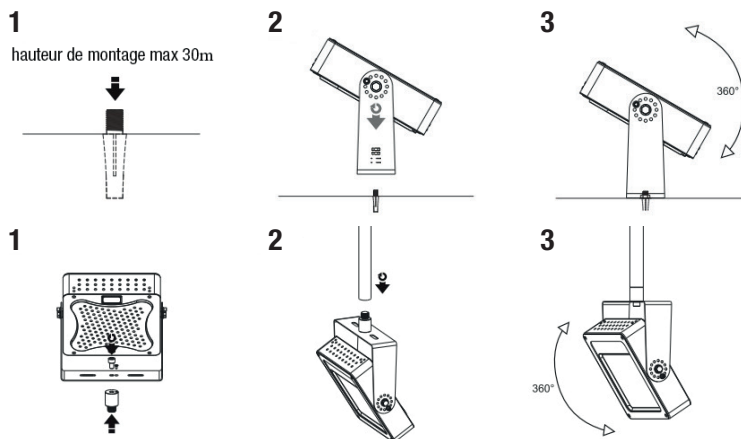

DIFELIO-FLOOD LIGHT

SMD LED 3 ans GARANTIE AC 230V IP65

SPÉCIFICATIONS TECHNIQUES

CORPS: ALLIAGE D'ALUMINIUM
 VICES EN ACIER INOXYDABLE
 LENTILLE EN POLYCARBONATE POUR L'ANGLE 75°x100°
 VERRE TREMPÉ POUR L'ANGLE 120°

INDICE DE RENDU DES COULEURS (IRC) >70/80
 DURÉE DE VIE LED 50 000 H (FLUX LUMINEUX 75%)
 ALIMENTATION 100 ~ 240 VAC
 FACTEUR DE PUISSANCE ≥ 0.93
 TEMPÉRATURE DE FONCTIONNEMENT -30 ~ 50 °C

URBAN

Référence	Puissance LED	Flux lumineux	Température de couleur	Angle de diffusion	Puissance consommée	Dimensions	Poids	Coloris
DLIOFL45F1T1A	45 W	5 400 Lm	4000 K Blanc neutre	120°	50 W	280 x 269 x 74 mm	3.0 Kg	●
DLIOFL45F1T2A	45 W	4 950 Lm	4000 K Blanc neutre	75°x100°	50 W	280 x 269 x 74 mm	3.0 Kg	●
DLIOFL65F1T1A	65 W	7 800 Lm	4000 K Blanc neutre	120°	70 W	280 x 269 x 74 mm	3.2 Kg	●
DLIOFL65F1T2A	65 W	7 150 Lm	4000 K Blanc neutre	75°x100°	70 W	280 x 269 x 74 mm	3.2 Kg	●
DLIOFL80F1T1A	80 W	9 600 Lm	4000 K Blanc neutre	120°	90 W	280 x 269 x 74 mm	3.3 Kg	●
DLIOFL80F1T2A	80 W	8 800 Lm	4000 K Blanc neutre	75°x100°	90 W	280 x 269 x 74 mm	3.3 Kg	●

SCHÉMAS DIMENSIONNELS (mm)

RÉALISATIONS

SCHÉMAS D'INSTALLATION

DIFELIO-FLOOD LIGHT

DONNÉES PHOTOMÉTRIQUES

CÔNES D'ÉCLAIREMENT

Distance / Eclairage / Diamètre		
3 m	209 lx	Ø 8.6 m
4 m	118 lx	Ø 11.4 m
5 m	75 lx	Ø 14.3 m
6 m	52 lx	Ø 17.1 m