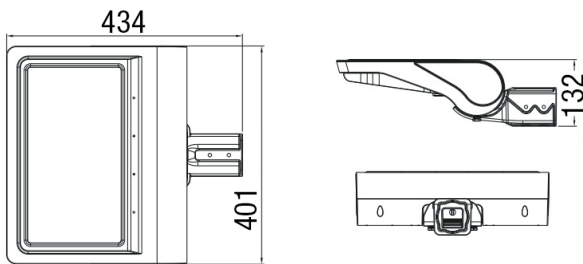

URBAN

Référence	Puissance LED	Flux lumineux	Température de couleur	Angle de diffusion	Puissance consommée	Dimensions	Poids	Coloris
DLIOBOL90F1T1A	90 W	11 700 Lm	4000 K Blanc neutre	15° *	100 W	434 x 401 x 132 mm	6.8 Kg	●
DLIOBOL135F1T1A	135 W	16 200 Lm	4000 K Blanc neutre	15° *	150 W	434 x 401 x 132 mm	7.0 Kg	●
DLIOBOL180F1T1A	180 W	21 600 Lm	4000 K Blanc neutre	15° *	200 W	434 x 401 x 132 mm	7.1 Kg	●
DLIOBOL220F1T1A	220 W	26 400 Lm	4000 K Blanc neutre	15° *	240 W	434 x 401 x 132 mm	7.2 Kg	●

## SCHÉMAS DIMENSIONNELS (mm)