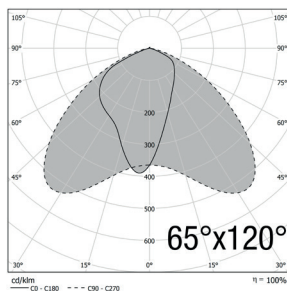

URBAN

Référence	Puissance LED	Flux lumineux	Température de couleur	Angle de diffusion	Puissance consommée	Dimensions	Poids	Coloris
DLIOBOL90F1T1A	90 W	11 700 Lm	4000 K Blanc neutre	15° *	100 W	434 x 401 x 132 mm	6.8 Kg	●
DLIOBOL135F1T1A	135 W	16 200 Lm	4000 K Blanc neutre	15° *	150 W	434 x 401 x 132 mm	7.0 Kg	●
DLIOBOL180F1T1A	180 W	21 600 Lm	4000 K Blanc neutre	15° *	200 W	434 x 401 x 132 mm	7.1 Kg	●
DLIOBOL220F1T1A	220 W	26 400 Lm	4000 K Blanc neutre	15° *	240 W	434 x 401 x 132 mm	7.2 Kg	●

## SCHÉMAS DIMENSIONNELS (mm)

## DONNÉES PHOTOMÉTRIQUES