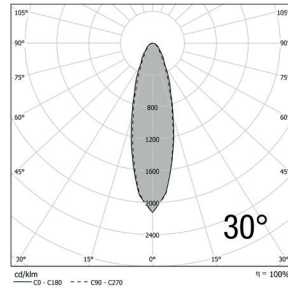

URBAN

Référence	Puissance LED	Flux lumineux	Température de couleur	Angle de diffusion	Puissance consommée	Dimensions	Poids	Coloris
DLIOBOL90F1T1A	90 W	11 700 Lm	4000 K Blanc neutre	15° *	100 W	434 x 401 x 132 mm	6.8 Kg	●
DLIOBOL135F1T1A	135 W	16 200 Lm	4000 K Blanc neutre	15° *	150 W	434 x 401 x 132 mm	7.0 Kg	●
DLIOBOL180F1T1A	180 W	21 600 Lm	4000 K Blanc neutre	15° *	200 W	434 x 401 x 132 mm	7.1 Kg	●
DLIOBOL220F1T1A	220 W	26 400 Lm	4000 K Blanc neutre	15° *	240 W	434 x 401 x 132 mm	7.2 Kg	●

## SCHÉMAS DIMENSIONNELS (mm)

## DONNÉES PHOTOMÉTRIQUES