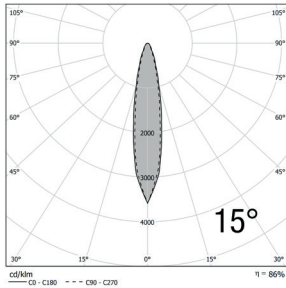

URBAN

Référence	Puissance LED	Flux lumineux	Température de couleur	Angle de diffusion	Puissance consommée	Dimensions	Poids	Coloris
DLIOBOL90F1T1A	90 W	11 700 Lm	4000 K Blanc neutre	15° *	100 W	434 x 401 x 132 mm	6.8 Kg	●
DLIOBOL135F1T1A	135 W	16 200 Lm	4000 K Blanc neutre	15° *	150 W	434 x 401 x 132 mm	7.0 Kg	●
DLIOBOL180F1T1A	180 W	21 600 Lm	4000 K Blanc neutre	15° *	200 W	434 x 401 x 132 mm	7.1 Kg	●
DLIOBOL220F1T1A	220 W	26 400 Lm	4000 K Blanc neutre	15° *	240 W	434 x 401 x 132 mm	7.2 Kg	●

## SCHÉMAS DIMENSIONNELS (mm)

## DONNÉES PHOTOMÉTRIQUES