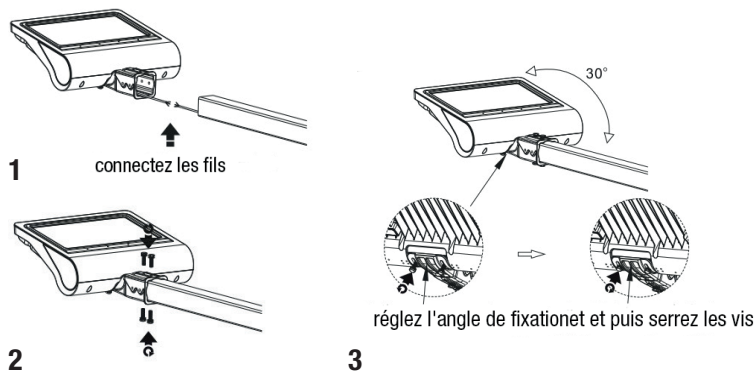

SCHÉMAS D'INSTALLATION