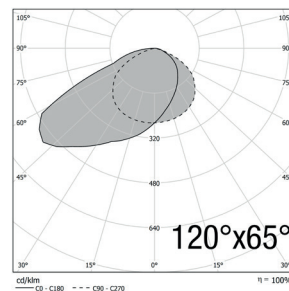

URBAN

Référence	Puissance LED	Flux lumineux	Température de couleur	Angle de diffusion	Puissance consommée	Dimensions	Poids	Coloris
DLIOBOL90F1T1A	90 W	11 700 Lm	4000 K Blanc neutre	15° *	100 W	434 x 401 x 132 mm	6.8 Kg	●
DLIOBOL135F1T1A	135 W	16 200 Lm	4000 K Blanc neutre	15° *	150 W	434 x 401 x 132 mm	7.0 Kg	●
DLIOBOL180F1T1A	180 W	21 600 Lm	4000 K Blanc neutre	15° *	200 W	434 x 401 x 132 mm	7.1 Kg	●
DLIOBOL220F1T1A	220 W	26 400 Lm	4000 K Blanc neutre	15° *	240 W	434 x 401 x 132 mm	7.2 Kg	●

\* OPTIONS angles 30°, 30°x60°, 65°x120°, 120°x65°

## SCHÉMAS DIMENSIONNELS (mm)

## DONNÉES PHOTOMÉTRIQUES