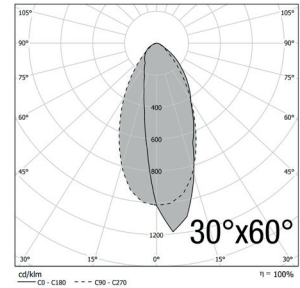

URBAN

Référence	Puissance LED	Flux lumineux	Température de couleur	Angle de diffusion	Puissance consommée	Dimensions	Poids	Coloris
DLIOBOL90F1T1A	90 W	11 700 Lm	4000 K Blanc neutre	15° *	100 W	434 x 401 x 132 mm	6.8 Kg	●
DLIOBOL135F1T1A	135 W	16 200 Lm	4000 K Blanc neutre	15° *	150 W	434 x 401 x 132 mm	7.0 Kg	●
DLIOBOL180F1T1A	180 W	21 600 Lm	4000 K Blanc neutre	15° *	200 W	434 x 401 x 132 mm	7.1 Kg	●
DLIOBOL220F1T1A	220 W	26 400 Lm	4000 K Blanc neutre	15° *	240 W	434 x 401 x 132 mm	7.2 Kg	●

\* OPTIONS angles 30°, 30°x60°, 65°x120°, 120°x65°

## SCHÉMAS DIMENSIONNELS (mm)

## DONNÉES PHOTOMÉTRIQUES