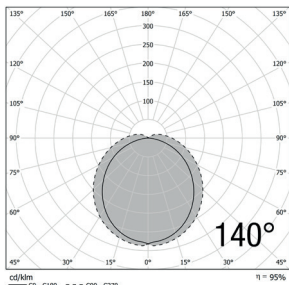

OFFICE

Référence	Puissance LED	Flux lumineux	Température de couleur	Angle de diffusion	Puissance consommée	Dimensions	Poids	Coloris
DLIOT819F1T1	19 W	2 470 Lm	4000 K Blanc neutre	140°	21 W	Ø 28 x 1213 mm	0.35 Kg	○
DLIOT821F1T3	21 W	2 940 Lm	4000 K Blanc neutre	140°	23 W	Ø 28 x 1513 mm	0.48 Kg	○

Référence pour support étanche	2 tubes 19W - 120 cm	2 tubes 21W - 150 cm
	DLIO120TDE38F1T1	DLIO150TDE42F1T1

SCHÉMAS DIMENSIONNELS (mm)

PLAN DE CONNECTION

RÉALISATIONS

DIFELIO-TUBE LED PRO

DONNÉES PHOTOMÉTRIQUES

CÔNES D'ÉCLAIREMENT

Distance / Éclairciment / Diamètre		
1.5 m	309 lx	3.8/5.9 m
2 m	174 lx	5.0/7.8 m
2.5 m	111 lx	6.3/9.8 m
3 m	77 lx	7.6/11.7 m

DLIOT819F1T1

Distance / Éclairciment / Diamètre		
1.5 m	374 lx	3.8/5.9 m
2 m	210 lx	5.0/7.8 m
2.5 m	135 lx	6.3/9.8 m
3 m	93 lx	7.6/11.7 m