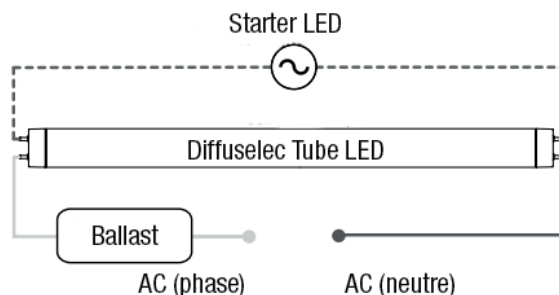

Référence pour support étanche	2 tubes 19W - 120 cm	2 tubes 21W - 150 cm
	DLIO120TDE38F1T1	DLIO150TDE42F1T1

SCHÉMAS DIMENSIONNELS (mm)

PLAN DE CONNECTION

RÉALISATIONS

DIFELIO-TUBE LED PRO

DONNÉES PHOTOMÉTRIQUES

CÔNES D'ÉCLAIREMENT

Distance / Éclairciment / Diamètre		
1.5 m	309 lx	3.8/5.9 m
2 m	174 lx	5.0/7.8 m
2.5 m	111 lx	6.3/9.8 m
3 m	77 lx	7.6/11.7 m

DLIOT819F1T1

Distance / Éclairciment / Diamètre		
1.5 m	374 lx	3.8/5.9 m
2 m	210 lx	5.0/7.8 m
2.5 m	135 lx	6.3/9.8 m
3 m	93 lx	7.6/11.7 m

DLIOT821F1T3

INSTALLATION

1. Câblage conventionnel pour TUBE néon

2. Câblage avec Ballast et Starter LED

3. Câblage sans Ballast et Starter LED

4. Câblage sans Starter, ni Ballast