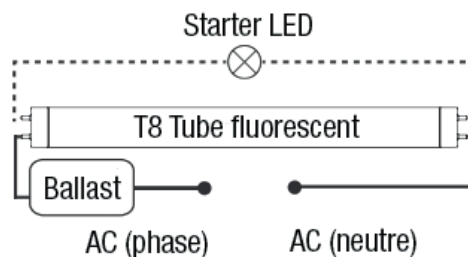

CÔNES D'ÉCLAIREMENT

Distance / Éclairciment / Diamètre		
1.5 m	309 lx	3.8/5.9 m
2 m	174 lx	5.0/7.8 m
2.5 m	111 lx	6.3/9.8 m
3 m	77 lx	7.6/11.7 m

DLIOT819F1T1

Distance / Éclairciment / Diamètre		
1.5 m	374 lx	3.8/5.9 m
2 m	210 lx	5.0/7.8 m
2.5 m	135 lx	6.3/9.8 m
3 m	93 lx	7.6/11.7 m

DLIOT821F1T3

INSTALLATION

1. Câblage conventionnel pour TUBE néon

2. Câblage avec Ballast et Starter LED

3. Câblage sans Ballast et Starter LED

4. Câblage sans Starter, ni Ballast