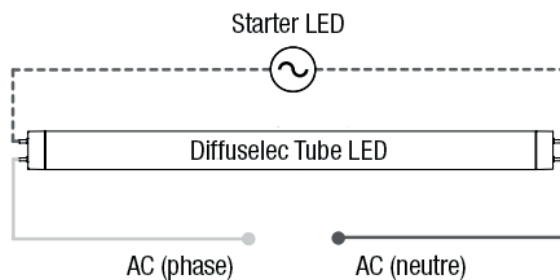

CÔNES D'ÉCLAIREMENT

Distance / Éclairciment / Diamètre		
1.5 m	309 lx	3.8/5.9 m
2 m	174 lx	5.0/7.8 m
2.5 m	111 lx	6.3/9.8 m
3 m	77 lx	7.6/11.7 m

DLIOT819F1T1

Distance / Éclairciment / Diamètre		
1.5 m	374 lx	3.8/5.9 m
2 m	210 lx	5.0/7.8 m
2.5 m	135 lx	6.3/9.8 m
3 m	93 lx	7.6/11.7 m

DLIOT821F1T3

INSTALLATION

1. Câblage conventionnel pour TUBE néon

2. Câblage avec Ballast et Starter LED

3. Câblage sans Ballast et Starter LED

4. Câblage sans Starter, ni Ballast