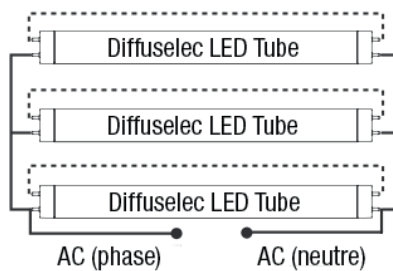

DIFELIO-TUBE LED PRO

SMD LED 5 ans GARANTIE AC 230V IP20

SPÉCIFICATIONS TECHNIQUES

CORPS: ALUMINIUM
 EMBOUTS PLASTIQUES
 ALIMENTATION INTÉGRÉE
 DIFFUSEUR: POLYCARBONATE
 STARTER SPÉCIAL LED FOURNI

INDICE DE RENDU DES COULEURS (IRC) >80
 DURÉE DE VIE LED **50 000 H (FLUX LUMINEUX 75%)**
 ALIMENTATION **100 ~ 240 VAC**
 FACTEUR DE PUISSANCE ≥ 0.9
 TEMPÉRATURE DE FONCTIONNEMENT -20 ~ 65 °C

OFFICE

Référence	Puissance LED	Flux lumineux	Température de couleur	Angle de diffusion	Puissance consommée	Dimensions	Poids	Coloris
DLIOT819F1T1	19 W	2 470 Lm	4000 K Blanc neutre	140°	21 W	Ø 28 x 1213 mm	0.35 Kg	○
DLIOT821F1T3	21 W	2 940 Lm	4000 K Blanc neutre	140°	23 W	Ø 28 x 1513 mm	0.48 Kg	○

Référence pour support étanche	2 tubes 19W - 120 cm	2 tubes 21W - 150 cm
	DLIO120TDE38F1T1	DLIO150TDE42F1T1

SCHÉMAS DIMENSIONNELS (mm)

PLAN DE CONNECTION

RÉALISATIONS

DIFELIO-TUBE LED PRO

DONNÉES PHOTOMÉTRIQUES