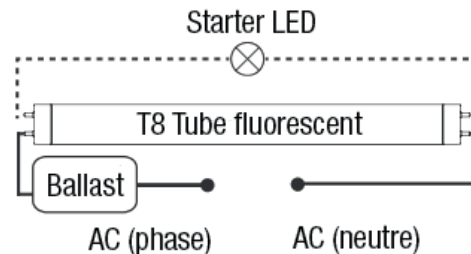

DIFELIO-TUBE LED ECO HIGHLIGHT

DONNÉES PHOTOMÉTRIQUES

CÔNES D'ÉCLAIREMENT

Distance / Eclairage / Diamètre		
1.5 m	284 lx	3.8/5.9 m
2 m	159 lx	5.0/7.8 m
2.5 m	102 lx	6.3/9.8 m
3 m	71 lx	7.6/11.7 m

DLIOT8EPH16F1T1A

Distance / Eclairage / Diamètre		
1.5 m	348 lx	3.8/5.9 m
2 m	196 lx	5.0/7.8 m
2.5 m	125 lx	6.3/9.8 m
3 m	87 lx	7.6/11.7 m

DLIOT8EPH20F1T1A

Distance / Eclairage / Diamètre		
1.5 m	464 lx	3.8/5.9 m
2 m	261 lx	5.0/7.8 m
2.5 m	167 lx	6.3/9.8 m
3 m	116 lx	7.6/11.7 m

DLIOT8EPH27F1T1A

INSTALLATION

1. Câblage conventionnel pour TUBE néon

2. Câblage avec Ballast et Starter LED

3. Câblage sans Ballast et Starter LED

4. Câblage sans Starter, ni Ballast