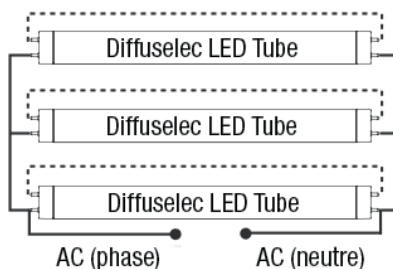

DIFELIO-TUBE LED ECO HIGHLIGHT

SMD LED 3^{ans} GARANTIE AC 230V IP20

SPÉCIFICATIONS TECHNIQUES

CORPS: PLASTIQUE
ALIMENTATION INTÉGRÉE
DIFFUSEUR TRANSLUCIDE BLANC
STARTER SPÉCIAL LED FOURNI

INDICE DE RENDU DES COULEURS (IRC) >80
DURÉE DE VIE LED **50 000 H (FLUX LUMINEUX 75%)**
ALIMENTATION **100 ~ 240 VAC**
FACTEUR DE PUISSANCE ≥ 0.9
TEMPÉRATURE DE FONCTIONNEMENT **-20 ~ 65 °C**

OFFICE

Référence	Puissance LED	Flux lumineux	Température de couleur	Angle de diffusion	Puissance consommée	Dimensions	Poids	Coloris
DLIOT8EPH16F1T1A	16 W	2 160 Lm	4000 K Blanc neutre	140°	18 W	Ø 28 x 1213 mm	0.29 Kg	○
DLIOT8EPH20F1T1A	20 W	2 700 Lm	4000 K Blanc neutre	140°	22 W	Ø 28 x 1513 mm	0.38 Kg	○
DLIOT8EPH27F1T1A	27 W	3 645 Lm	4000 K Blanc neutre	140°	30 W	Ø 28 x 1513 mm	0.38 Kg	○

Référence pour support étanche	2 tubes 16W - 120 cm	2 tubes 20W - 150 cm	2 tubes 27W - 150 cm
	DLIO120TDE32F1T1A	DLIO150TDE40F1T1A	DLIO150TDE54F1T1A

SCHÉMAS DIMENSIONNELS (mm)

RÉALISATIONS

PLAN DE CONNECTION

DIFELIO-TUBE LED ECO HIGHLIGHT

DONNÉES PHOTOMÉTRIQUES

CÔNES D'ÉCLAIREMENT

Distance / Eclairage / Diamètre		
1.5 m	284 lx	3.8/5.9 m
2 m	159 lx	5.0/7.8 m
2.5 m	102 lx	6.3/9.8 m
3 m	71 lx	7.6/11.7 m

DLIOT8EPH16F1T1A