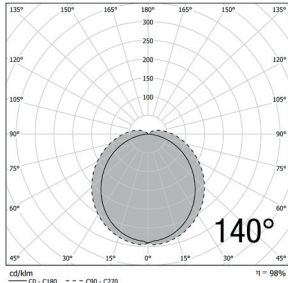

OFFICE

Référence	Puissance LED	Flux lumineux	Température de couleur	Angle de diffusion	Puissance consommée	Dimensions	Poids	Coloris
DLIOT8EPH16F1T1A	16 W	2 160 Lm	4000 K Blanc neutre	140°	18 W	Ø 28 x 1213 mm	0.29 Kg	○
DLIOT8EPH20F1T1A	20 W	2 700 Lm	4000 K Blanc neutre	140°	22 W	Ø 28 x 1513 mm	0.38 Kg	○
DLIOT8EPH27F1T1A	27 W	3 645 Lm	4000 K Blanc neutre	140°	30 W	Ø 28 x 1513 mm	0.38 Kg	○

Référence pour support étanche	2 tubes 16W - 120 cm	2 tubes 20W - 150 cm	2 tubes 27W - 150 cm
	DLIO120TDE32F1T1A	DLIO150TDE40F1T1A	DLIO150TDE54F1T1A

SCHÉMAS DIMENSIONNELS (mm)

RÉALISATIONS

PLAN DE CONNECTION

DIFELIO-TUBE LED ECO HIGHLIGHT

DONNÉES PHOTOMÉTRIQUES

CÔNES D'ÉCLAIREMENT

Distance / Eclairage / Diamètre		
1.5 m	284 lx	3.8/5.9 m
2 m	159 lx	5.0/7.8 m
2.5 m	102 lx	6.3/9.8 m
3 m	71 lx	7.6/11.7 m

DLIOT8EPH16F1T1A

Distance / Eclairage / Diamètre		
1.5 m	348 lx	3.8/5.9 m
2 m	196 lx	5.0/7.8 m
2.5 m	125 lx	6.3/9.8 m
3 m	87 lx	7.6/11.7 m

DLIOT8EPH20F1T1A

Distance / Eclairage / Diamètre		
1.5 m	464 lx	3.8/5.9 m
2 m	261 lx	5.0/7.8 m
2.5 m	167 lx	6.3/9.8 m
3 m	116 lx	7.6/11.7 m