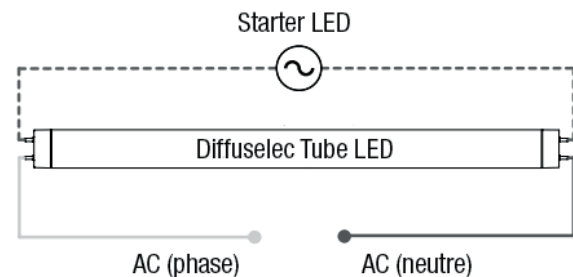

DIFELIO-TUBE LED ECO HIGHLIGHT

DONNÉES PHOTOMÉTRIQUES

CÔNES D'ÉCLAIREMENT

Distance / Eclairage / Diamètre		
1.5 m	284 lx	3.8/5.9 m
2 m	159 lx	5.0/7.8 m
2.5 m	102 lx	6.3/9.8 m
3 m	71 lx	7.6/11.7 m

DLIOT8EPH16F1T1A

Distance / Eclairage / Diamètre		
1.5 m	348 lx	3.8/5.9 m
2 m	196 lx	5.0/7.8 m
2.5 m	125 lx	6.3/9.8 m
3 m	87 lx	7.6/11.7 m

DLIOT8EPH20F1T1A

Distance / Eclairage / Diamètre		
1.5 m	464 lx	3.8/5.9 m
2 m	261 lx	5.0/7.8 m
2.5 m	167 lx	6.3/9.8 m
3 m	116 lx	7.6/11.7 m

DLIOT8EPH27F1T1A

INSTALLATION

1. Câblage conventionnel pour TUBE néon

2. Câblage avec Ballast et Starter LED

3. Câblage sans Ballast et Starter LED

4. Câblage sans Starter, ni Ballast