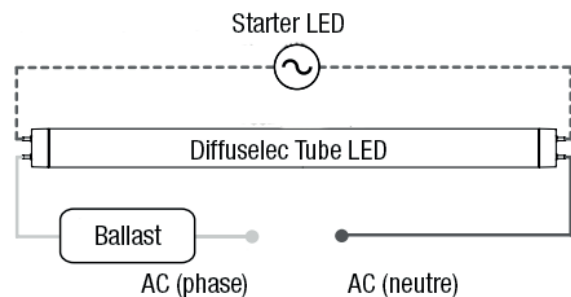

DIFELIO-TUBE LED ECO HIGHLIGHT

DONNÉES PHOTOMÉTRIQUES

CÔNES D'ÉCLAIREMENT

Distance / Eclairage / Diamètre		
1.5 m	284 lx	3.8/5.9 m
2 m	159 lx	5.0/7.8 m
2.5 m	102 lx	6.3/9.8 m
3 m	71 lx	7.6/11.7 m

DLIOT8EPH16F1T1A

Distance / Eclairage / Diamètre		
1.5 m	348 lx	3.8/5.9 m
2 m	196 lx	5.0/7.8 m
2.5 m	125 lx	6.3/9.8 m
3 m	87 lx	7.6/11.7 m

DLIOT8EPH20F1T1A

Distance / Eclairage / Diamètre		
1.5 m	464 lx	3.8/5.9 m
2 m	261 lx	5.0/7.8 m
2.5 m	167 lx	6.3/9.8 m
3 m	116 lx	7.6/11.7 m

DLIOT8EPH27F1T1A

INSTALLATION

1. Câblage conventionnel pour TUBE néon

2. Câblage avec Ballast et Starter LED

3. Câblage sans Ballast et Starter LED

4. Câblage sans Starter, ni Ballast