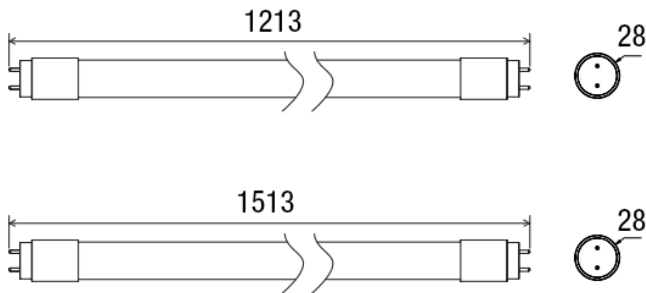

DIFELIO-TUBE LED ECO HIGHLIGHT

SMD LED 3^{ans} GARANTIE AC 230V IP20

SPÉCIFICATIONS TECHNIQUES

CORPS: PLASTIQUE
ALIMENTATION INTÉGRÉE
DIFFUSEUR TRANSLUCIDE BLANC
STARTER SPÉCIAL LED FOURNI

INDICE DE RENDU DES COULEURS (IRC) >80
DURÉE DE VIE LED **50 000 H (FLUX LUMINEUX 75%)**
ALIMENTATION **100 ~ 240 VAC**
FACTEUR DE PUISSANCE ≥ 0.9
TEMPÉRATURE DE FONCTIONNEMENT **-20 ~ 65 °C**

OFFICE

Référence	Puissance LED	Flux lumineux	Température de couleur	Angle de diffusion	Puissance consommée	Dimensions	Poids	Coloris
DLIOT8EPH16F1T1A	16 W	2 160 Lm	4000 K Blanc neutre	140°	18 W	Ø 28 x 1213 mm	0.29 Kg	○
DLIOT8EPH20F1T1A	20 W	2 700 Lm	4000 K Blanc neutre	140°	22 W	Ø 28 x 1513 mm	0.38 Kg	○
DLIOT8EPH27F1T1A	27 W	3 645 Lm	4000 K Blanc neutre	140°	30 W	Ø 28 x 1513 mm	0.38 Kg	○

Référence pour support étanche	2 tubes 16W - 120 cm	2 tubes 20W - 150 cm	2 tubes 27W - 150 cm
	DLIO120TDE32F1T1A	DLIO150TDE40F1T1A	DLIO150TDE54F1T1A

SCHÉMAS DIMENSIONNELS (mm)

RÉALISATIONS

PLAN DE CONNECTION

DIFELIO-TUBE LED ECO HIGHLIGHT

DONNÉES PHOTOMÉTRIQUES

CÔNES D'ÉCLAIREMENT

Distance / Eclairage / Diamètre		
1.5 m	284 lx	3.8/5.9 m
2 m	159 lx	5.0/7.8 m
2.5 m	102 lx	6.3/9.8 m
3 m	71 lx	7.6/11.7 m

DLIOT8EPH16F1T1A