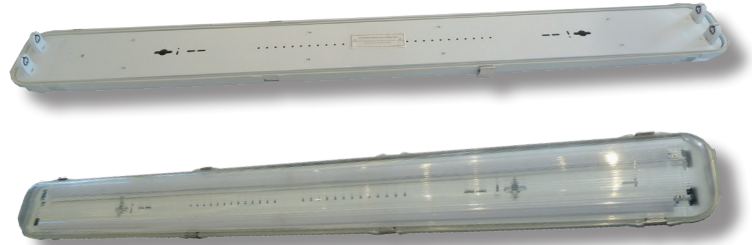

DIFELIO-TUBE LED BOX

5 ans GARANTIE AC 230V IK08 IP55

SPÉCIFICATIONS TECHNIQUES

CORPS: POLYCARBONATE GRIS
 DIFFUSEUR: POLYCARBONATE TRANSPARENT
2 SYSTÈMES DE FIXATION DISPONIBLES:
 -APPLIQUE AVEC CLIPS (INCLUSES)
 -SUSPENDU (CÂBLES NON INCLUS)

ÉTANCHE IP55, RÉSISTANTE À LA POUSSIÈRE
 RÉSISTANTE AUX CHOCS
 FILTRE UV DE 240 À 370 MM
 SYSTÈMES DE FERMETURE ET DE FIXATION SANS OUTILS
 PRÉ-CÂBLÉ POUR ALIMENTER DES TUBES LED DIFELIO

Référence	Tube	Nombre de tubes	IP	IK	Longueur (L)	Largeur (W)	Hauteur (H)	Nombre de clips
DLIOT8AC3A	120 cm	Simple	Étanche (IP55)	08	1270 mm	88 mm	95 mm	8
DLIOT8AC4A	120 cm	Double	Étanche (IP55)	08	1270 mm	135 mm	95 mm	8
DLIOT8AC7A	150 cm	Simple	Étanche (IP55)	08	1570 mm	88 mm	95 mm	10
DLIOT8AC8A	150 cm	Double	Étanche (IP55)	08	1570 mm	135 mm	95 mm	10