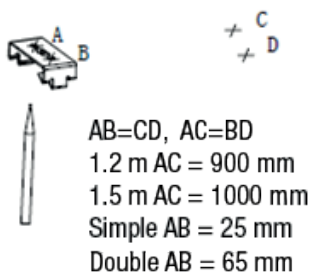

ÉTANCHE IP55, RÉSISTANTE À LA POUSSIÈRE
 RÉSISTANTE AUX CHOCS
 FILTRE UV DE 240 À 370 MM
 SYSTÈMES DE FERMETURE ET DE FIXATION SANS OUTILS
 PRÉ-CÂBLÉ POUR ALIMENTER DES TUBES LED DIFELIO

Référence	Tube	Nombre de tubes	IP	IK	Longueur (L)	Largeur (W)	Hauteur (H)	Nombre de clips
DLIOT8AC3A	120 cm	Simple	Étanche (IP55)	08	1270 mm	88 mm	95 mm	8
DLIOT8AC4A	120 cm	Double	Étanche (IP55)	08	1270 mm	135 mm	95 mm	8
DLIOT8AC7A	150 cm	Simple	Étanche (IP55)	08	1570 mm	88 mm	95 mm	10
DLIOT8AC8A	150 cm	Double	Étanche (IP55)	08	1570 mm	135 mm	95 mm	10

SCHÉMAS DIMENSIONNELS (mm)

RÉALISATIONS

INSTALLATION

1. Faire 4 marquages à la surface du plafond / mur.

2. Faire 4 perçages de Ø 6 mm à l'emplacement des marquages.

3. Insérez les chevilles plastiques (incluses).