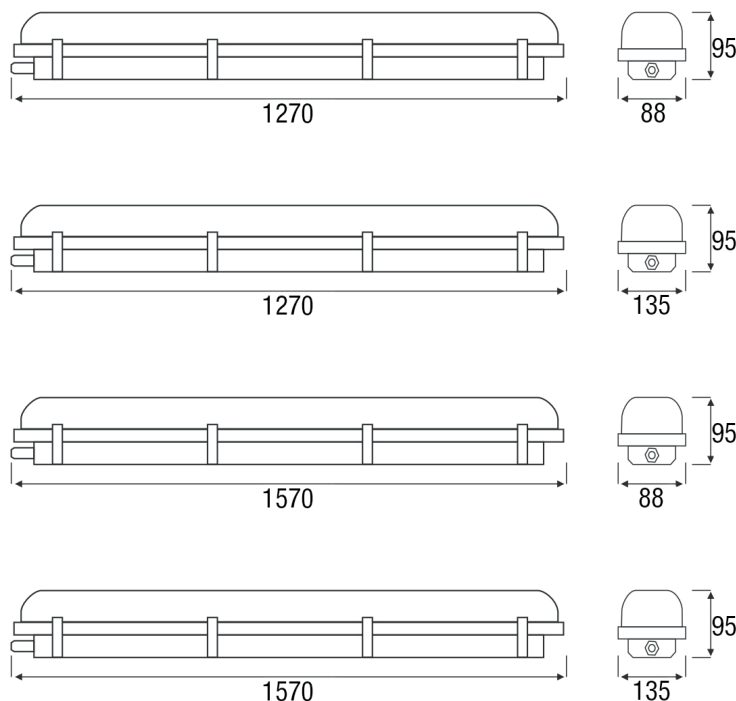

SCHÉMAS DIMENSIONNELS (mm)