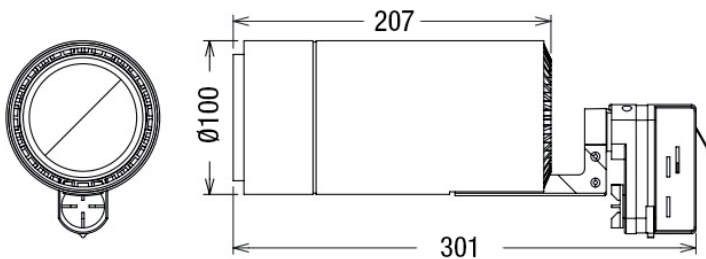

## SPÉCIFICATIONS TECHNIQUES

DRIVER ISOLÉ  
 PROFILÉ EN ALUMINIUM  
 ORIENTATION D'ÉCLAIRAGE HORIZONTALE 320°  
 ORIENTATION D'ÉCLAIRAGE VERTICALE 0-90°  
 ANGLE DE DIFFUSION RÉGLABLE ENTRE 20° ET 60°

INDICE DE RENDU DES COULEURS (IRC) >80  
 DURÉE DE VIE LED 50 000 H (FLUX LUMINEUX 75%)  
 ALIMENTATION 100 ~ 240 VAC  
 FACTEUR DE PUISSANCE ≥ 0.9  
 TEMPÉRATURE DE FONCTIONNEMENT -20 ~ 40 °C

Référence	Puissance LED	Flux lumineux	Température de couleur	Angle de diffusion	Puissance consommée	Dimensions	Poids	Coloris
DLIOSRA30F1T1U	30 W	3 450 Lm	4000 K Blanc neutre	20° - 60°	35 W	Ø 100 x 301 mm	1.5 Kg	○

## SCHÉMAS DIMENSIONNELS (mm)