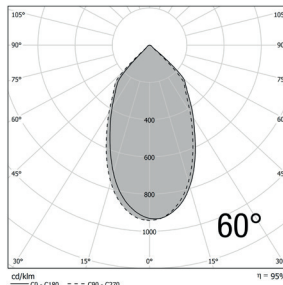

Référence	Puissance LED	Flux lumineux	Température de couleur	Angle de diffusion	Puissance consommée	Dimensions	Poids	Coloris
DLIOSRA30F1T1U	30 W	3 450 Lm	4000 K Blanc neutre	20° - 60°	35 W	Ø 100 x 301 mm	1.5 Kg	○

## SCHÉMAS DIMENSIONNELS (mm)

## ANGLE DE DIFFUSION

## DONNÉES PHOTOMÉTRIQUES