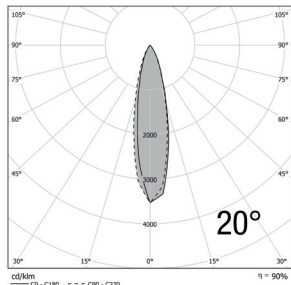

Référence	Puissance LED	Flux lumineux	Température de couleur	Angle de diffusion	Puissance consommée	Dimensions	Poids	Coloris
DLIOSRA30F1T1U	30 W	3 450 Lm	4000 K Blanc neutre	20° - 60°	35 W	Ø 100 x 301 mm	1.5 Kg	○

## SCHÉMAS DIMENSIONNELS (mm)

## ANGLE DE DIFFUSION

## DONNÉES PHOTOMÉTRIQUES