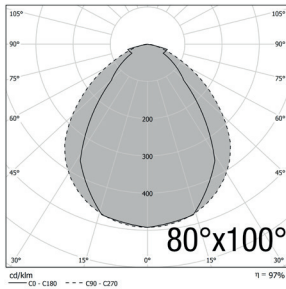

Référence	Puissance LED	Flux lumineux	Température de couleur	Angle de diffusion	Puissance consommée	Dimensions	Poids	Coloris
DLIOSPL54F1T1A	54 W	6 210 Lm	4000 K Blanc neutre	80°x100°	60 W	336 x 307 x 61 mm	3.6 Kg	○
DLIOSPL81F1T1A	81 W	9 315 Lm	4000 K Blanc neutre	80°x100°	90 W	336 x 307 x 61 mm	3.9 Kg	○
DLIOSPL110F1T1A	110 W	12 650 Lm	4000 K Blanc neutre	80°x100°	120 W	621 x 307 x 61 mm	6.4 Kg	○
DLIOSPL135F1T1A	135 W	15 525 Lm	4000 K Blanc neutre	80°x100°	150 W	621 x 307 x 61 mm	6.5 Kg	○
DLIOSPL162F1T1A	162 W	18 630 Lm	4000 K Blanc neutre	80°x100°	180 W	621 x 307 x 61 mm	6.6 Kg	○
DLIOSPL220F1T1A	220 W	25 300 Lm	4000 K Blanc neutre	80°x100°	240 W	621 x 307 x 61 mm	6.8 Kg	○
DLIOSPL270F1T1A	270 W	31 050 Lm	4000 K Blanc neutre	80°x100°	300 W	906 x 307 x 61 mm	10.0 Kg	○
DLIOSPL360F1T1A	360 W	41 400 Lm	4000 K Blanc neutre	80°x100°	400 W	906 x 307 x 61 mm	10.2 Kg	○

SCHÉMAS DIMENSIONNELS (mm)

RÉALISATIONS

DIFELIO-SPORTIF LIGHT

DONNÉES PHOTOMÉTRIQUES

DIVERSES PUISSANCES POSSIBLES

270W - 360W 110W - 135W - 162W - 220W 54W - 81W

CÔNES D'ÉCLAIREMENT

Distance / Eclairage / Diamètre		
3 m	328 lx	4.7/7.0 m
4 m	184 lx	6.2/9.3 m
5 m	118 lx	7.8/11.6 m
6 m	82 lx	9.3/13.9 m

DLIOSPL45F1T1A

Distance / Eclairage / Diamètre		
4 m	567 lx	6.2/9.3 m
5 m	363 lx	7.8/11.6 m
6 m	252 lx	9.3/14.0 m
7 m	185 lx	10.9/16.3 m

DLIOSPL162F1T1A

Distance / Eclairage / Diamètre		
3 m	507 lx	4.6/6.7 m
4 m	285 lx	6.2/9.0 m
5 m	183 lx	7.7/11.2 m
6 m	127 lx	9.3/13.5 m