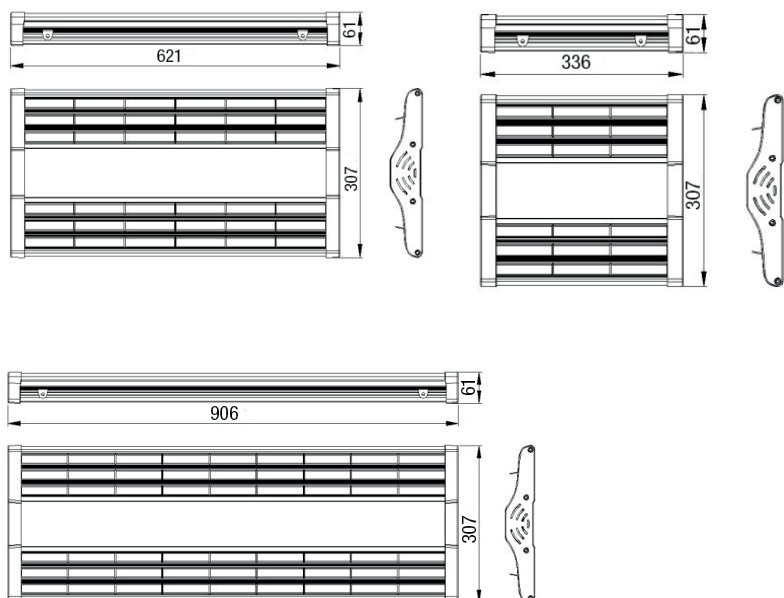

SMD LED 3 ans GARANTIE AC 230V IP20

SPÉCIFICATIONS TECHNIQUES

ALIMENTATION INTÉGRÉE
CORPS: ALLIAGE D'ALUMINIUM
VIS EN ACIER INOXYDABLE
LENTILLE EN POLYCARBONATE

INDICE DE RENDU DES COULEURS (IRC) >70/80
DURÉE DE VIE LED 50 000 H (FLUX LUMINEUX 75%)
ALIMENTATION 100 ~ 240 VAC
FACTEUR DE PUISSANCE ≥ 0.93
TEMPÉRATURE DE FONCTIONNEMENT -30 ~ 50 °C

Référence	Puissance LED	Flux lumineux	Température de couleur	Angle de diffusion	Puissance consommée	Dimensions	Poids	Coloris
DLIOSPL54F1T1A	54 W	6 210 Lm	4000 K Blanc neutre	80°x100°	60 W	336 x 307 x 61 mm	3.6 Kg	○
DLIOSPL81F1T1A	81 W	9 315 Lm	4000 K Blanc neutre	80°x100°	90 W	336 x 307 x 61 mm	3.9 Kg	○
DLIOSPL110F1T1A	110 W	12 650 Lm	4000 K Blanc neutre	80°x100°	120 W	621 x 307 x 61 mm	6.4 Kg	○
DLIOSPL135F1T1A	135 W	15 525 Lm	4000 K Blanc neutre	80°x100°	150 W	621 x 307 x 61 mm	6.5 Kg	○
DLIOSPL162F1T1A	162 W	18 630 Lm	4000 K Blanc neutre	80°x100°	180 W	621 x 307 x 61 mm	6.6 Kg	○
DLIOSPL220F1T1A	220 W	25 300 Lm	4000 K Blanc neutre	80°x100°	240 W	621 x 307 x 61 mm	6.8 Kg	○
DLIOSPL270F1T1A	270 W	31 050 Lm	4000 K Blanc neutre	80°x100°	300 W	906 x 307 x 61 mm	10.0 Kg	○
DLIOSPL360F1T1A	360 W	41 400 Lm	4000 K Blanc neutre	80°x100°	400 W	906 x 307 x 61 mm	10.2 Kg	○

SCHÉMAS DIMENSIONNELS (mm)

RÉALISATIONS

DIFELIO-SPORTIF LIGHT

DONNÉES PHOTOMÉTRIQUES

DIVERSES PUISSANCES POSSIBLES

270W - 360W 110W - 135W - 162W - 220W 54W - 81W

CÔNES D'ÉCLAIREMENT

Distance / Eclairage / Diamètre		
3 m	328 lx	4.7/7.0 m
4 m	184 lx	6.2/9.3 m
5 m	118 lx	7.8/11.6 m
6 m	82 lx	9.3/13.9 m

DLIOSPL135F1T1A

Distance / Eclairage / Diamètre		
5 m	793 lx	7.9/11.7 m
6 m	550 lx	9.4/14.1 m
7 m	404 lx	11.0/16.4 m
8 m	310 lx	12.6/18.8 m

DLIOSPL360F1T1A