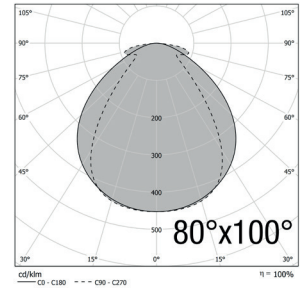

OFFICE

Référence	Puissance LED	Flux lumineux	Température de couleur	Angle de diffusion	Puissance consommée	Dimensions	Poids	Coloris
DLIOLI36F1T1A	36 W	4 860 Lm	4000 K Blanc neutre	30°x100° *	40 W	1445 x 74 x 51 mm	1.6 Kg	○
DLIOLI60F1T1A	60 W	8 100 Lm	4000 K Blanc neutre	30°x100° *	65 W	1445 x 74 x 51 mm	1.6 Kg	○
DLIOLI68F1T1A	68 W	9 180 Lm	4000 K Blanc neutre	30°x100° *	75 W	1445 x 74 x 51 mm	1.6 Kg	○

* OPTIONS	60°x120°, 80°x100°, 80°x100° (unilatéral), 80°x100° (bilatéral)	dimmable 1-10V	dimmable DALI
-----------	-----------------------------------------------------------------	----------------	---------------

SCHÉMAS DIMENSIONNELS (mm)

RÉALISATIONS

DONNÉES PHOTOMÉTRIQUES

CÔNES D'ÉCLAIREMENT

Distance / Eclairage / Diamètre		
3 m	554 lx	7.3/1.6 m
4 m	312 lx	9.8/2.1 m
5 m	199 lx	12.2/2.6 m
6 m	138 lx	14.6/3.2 m

30°x100°
DLI0LI36F1T1A

Distance / Eclairage / Diamètre		
3 m	885 lx	7.1/1.6 m
4 m	498 lx	9.5/2.2 m
5 m	319 lx	11.9/2.7 m
6 m	221 lx	14.3/3.2 m

30°x100°
DLI0LI60F1T1A

Distance / Eclairage / Diamètre		
4 m	557 lx	9.9/2.1 m
5 m	363 lx	12.3/2.6 m
6 m	252 lx	14.8/3.1 m
7 m	185 lx	17.2/3.7 m