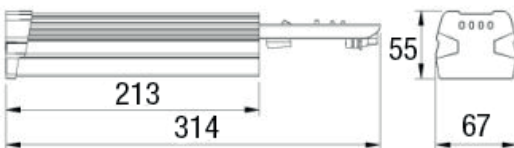

DIFELIO-LINEAR LIGHT

SMD LED 3 ans GARANTIE AC 230V IP20

SPÉCIFICATIONS TECHNIQUES

ALIMENTATION INTÉGRÉE
 ALLIAGE D'ALUMINIUM
 LENTILLES PLASTIQUES
 LE NOMBRE MAX DE MODULES CONNECTÉS 210 PCS

INDICE DE RENDU DES COULEURS (IRC) >70/80
 DURÉE DE VIE LED 50 000 H (FLUX LUMINEUX 75%)
 ALIMENTATION 100 ~ 240 VAC
 FACTEUR DE PUISSANCE ≥ 0.9
 TEMPÉRATURE DE FONCTIONNEMENT -30 ~ 50 °C

OFFICE

Référence	Puissance LED	Flux lumineux	Température de couleur	Angle de diffusion	Puissance consommée	Dimensions	Poids	Coloris
DLIOLI36F1T1A	36 W	4 860 Lm	4000 K Blanc neutre	30°x100° *	40 W	1445 x 74 x 51 mm	1.6 Kg	○
DLIOLI60F1T1A	60 W	8 100 Lm	4000 K Blanc neutre	30°x100° *	65 W	1445 x 74 x 51 mm	1.6 Kg	○
DLIOLI68F1T1A	68 W	9 180 Lm	4000 K Blanc neutre	30°x100° *	75 W	1445 x 74 x 51 mm	1.6 Kg	○

* OPTIONS	60°x120°, 80°x100°, 80°x100° (unilatéral), 80°x100° (bilatéral)	dimmable 1-10V	dimmable DALI
-----------	-----------------------------------------------------------------	----------------	---------------

SCHÉMAS DIMENSIONNELS (mm)

RÉALISATIONS

DONNÉES PHOTOMÉTRIQUES

CÔNES D'ÉCLAIREMENT

Distance / Eclairage / Diamètre		
3 m	554 lx	7.3/1.6 m
4 m	312 lx	9.8/2.1 m
5 m	199 lx	12.2/2.6 m
6 m	138 lx	14.6/3.2 m

30°x100°
DLI0LI36F1T1A