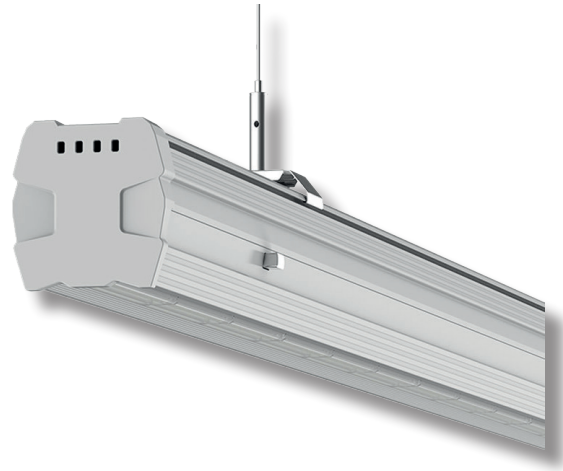

DIFELIO-LINEAR LIGHT

SMD LED 3 ans GARANTIE AC 230V IP20

SPÉCIFICATIONS TECHNIQUES

ALIMENTATION INTÉGRÉE
 ALLIAGE D'ALUMINIUM
 LENTILLES PLASTIQUES
 LE NOMBRE MAX DE MODULES CONNECTÉS 210 PCS

INDICE DE RENDU DES COULEURS (IRC) >70/80
 DURÉE DE VIE LED 50 000 H (FLUX LUMINEUX 75%)
 ALIMENTATION 100 ~ 240 VAC
 FACTEUR DE PUISSANCE ≥ 0.9
 TEMPÉRATURE DE FONCTIONNEMENT -30 ~ 50 °C

OFFICE

Référence	Puissance LED	Flux lumineux	Température de couleur	Angle de diffusion	Puissance consommée	Dimensions	Poids	Coloris
DLIOLI36F1T1A	36 W	4 860 Lm	4000 K Blanc neutre	30°x100° *	40 W	1445 x 74 x 51 mm	1.6 Kg	○
DLIOLI60F1T1A	60 W	8 100 Lm	4000 K Blanc neutre	30°x100° *	65 W	1445 x 74 x 51 mm	1.6 Kg	○
DLIOLI68F1T1A	68 W	9 180 Lm	4000 K Blanc neutre	30°x100° *	75 W	1445 x 74 x 51 mm	1.6 Kg	○

* OPTIONS	60°x120°, 80°x100°, 80°x100° (unilatéral), 80°x100° (bilatéral)	dimmable 1-10V	dimmable DALI
-----------	-----------------------------------------------------------------	----------------	---------------