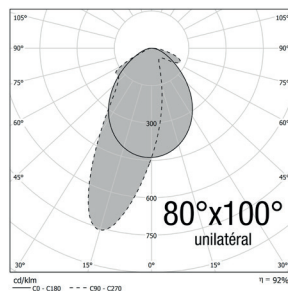

OFFICE

Référence	Puissance LED	Flux lumineux	Température de couleur	Angle de diffusion	Puissance consommée	Dimensions	Poids	Coloris
DLIOLI36F1T1A	36 W	4 860 Lm	4000 K Blanc neutre	30°x100° *	40 W	1445 x 74 x 51 mm	1.6 Kg	○
DLIOLI60F1T1A	60 W	8 100 Lm	4000 K Blanc neutre	30°x100° *	65 W	1445 x 74 x 51 mm	1.6 Kg	○
DLIOLI68F1T1A	68 W	9 180 Lm	4000 K Blanc neutre	30°x100° *	75 W	1445 x 74 x 51 mm	1.6 Kg	○

* OPTIONS	60°x120°, 80°x100°, 80°x100° (unilatéral), 80°x100° (bilatéral)	dimmable 1-10V	dimmable DALI
-----------	-----------------------------------------------------------------	----------------	---------------

SCHÉMAS DIMENSIONNELS (mm)

RÉALISATIONS

DONNÉES PHOTOMÉTRIQUES

CÔNES D'ÉCLAIREMENT

Distance / Eclairage / Diamètre		
3 m	554 lx	7.3/1.6 m
4 m	312 lx	9.8/2.1 m
5 m	199 lx	12.2/2.6 m
6 m	138 lx	14.6/3.2 m

30°x100°
DLI0LI36F1T1A

Distance / Eclairage / Diamètre		
3 m	885 lx	7.1/1.6 m
4 m	498 lx	9.5/2.2 m
5 m	319 lx	11.9/2.7 m
6 m	221 lx	14.3/3.2 m

30°x100°
DLI0LI60F1T1A

Distance / Eclairage / Diamètre		
4 m	557 lx	9.9/2.1 m
5 m	363 lx	12.3/2.6 m
6 m	252 lx	14.8/3.1 m
7 m	185 lx	17.2/3.7 m