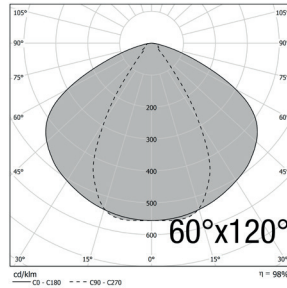

OFFICE

Référence	Puissance LED	Flux lumineux	Température de couleur	Angle de diffusion	Puissance consommée	Dimensions	Poids	Coloris
DLIOLI36F1T1A	36 W	4 860 Lm	4000 K Blanc neutre	30°x100° *	40 W	1445 x 74 x 51 mm	1.6 Kg	○
DLIOLI60F1T1A	60 W	8 100 Lm	4000 K Blanc neutre	30°x100° *	65 W	1445 x 74 x 51 mm	1.6 Kg	○
DLIOLI68F1T1A	68 W	9 180 Lm	4000 K Blanc neutre	30°x100° *	75 W	1445 x 74 x 51 mm	1.6 Kg	○

* OPTIONS	60°x120°, 80°x100°, 80°x100° (unilatéral), 80°x100° (bilatéral)	dimmable 1-10V	dimmable DALI
-----------	-----------------------------------------------------------------	----------------	---------------

SCHÉMAS DIMENSIONNELS (mm)

RÉALISATIONS

DONNÉES PHOTOMÉTRIQUES

CÔNES D'ÉCLAIREMENT

Distance / Eclairage / Diamètre		
3 m	554 lx	7.3/1.6 m
4 m	312 lx	9.8/2.1 m
5 m	199 lx	12.2/2.6 m
6 m	138 lx	14.6/3.2 m

30°x100°
DLI0LI36F1T1A

Distance / Eclairage / Diamètre		
3 m	885 lx	7.1/1.6 m
4 m	498 lx	9.5/2.2 m
5 m	319 lx	11.9/2.7 m
6 m	221 lx	14.3/3.2 m

30°x100°
DLI0LI60F1T1A

Distance / Eclairage / Diamètre		
4 m	557 lx	9.9/2.1 m
5 m	363 lx	12.3/2.6 m
6 m	252 lx	14.8/3.1 m
7 m	185 lx	17.2/3.7 m