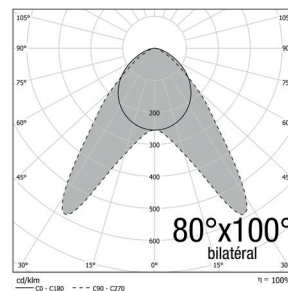

OFFICE

Référence	Puissance LED	Flux lumineux	Température de couleur	Angle de diffusion	Puissance consommée	Dimensions	Poids	Coloris
DLIOLI36F1T1A	36 W	4 860 Lm	4000 K Blanc neutre	30°x100° *	40 W	1445 x 74 x 51 mm	1.6 Kg	○
DLIOLI60F1T1A	60 W	8 100 Lm	4000 K Blanc neutre	30°x100° *	65 W	1445 x 74 x 51 mm	1.6 Kg	○
DLIOLI68F1T1A	68 W	9 180 Lm	4000 K Blanc neutre	30°x100° *	75 W	1445 x 74 x 51 mm	1.6 Kg	○

* OPTIONS	60°x120°, 80°x100°, 80°x100° (unilatéral), 80°x100° (bilatéral)	dimmable 1-10V	dimmable DALI
-----------	-----------------------------------------------------------------	----------------	---------------

SCHÉMAS DIMENSIONNELS (mm)

RÉALISATIONS

DONNÉES PHOTOMÉTRIQUES

CÔNES D'ÉCLAIREMENT

Distance / Eclairage / Diamètre		
3 m	554 lx	7.3/1.6 m
4 m	312 lx	9.8/2.1 m
5 m	199 lx	12.2/2.6 m
6 m	138 lx	14.6/3.2 m

30°x100°
DLI0LI36F1T1A

Distance / Eclairage / Diamètre		
3 m	885 lx	7.1/1.6 m
4 m	498 lx	9.5/2.2 m
5 m	319 lx	11.9/2.7 m
6 m	221 lx	14.3/3.2 m

30°x100°
DLI0LI60F1T1A

Distance / Eclairage / Diamètre		
4 m	557 lx	9.9/2.1 m
5 m	363 lx	12.3/2.6 m
6 m	252 lx	14.8/3.1 m
7 m	185 lx	17.2/3.7 m