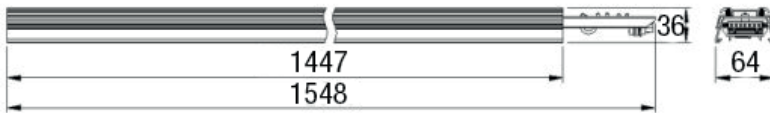

DIFELIO-LINEAR LIGHT

SMD LED 3 ans GARANTIE AC 230V IP20

SPÉCIFICATIONS TECHNIQUES

ALIMENTATION INTÉGRÉE
 ALLIAGE D'ALUMINIUM
 LENTILLES PLASTIQUES
 LE NOMBRE MAX DE MODULES CONNECTÉS 210 PCS

INDICE DE RENDU DES COULEURS (IRC) >70/80
 DURÉE DE VIE LED 50 000 H (FLUX LUMINEUX 75%)
 ALIMENTATION 100 ~ 240 VAC
 FACTEUR DE PUISSANCE ≥ 0.9
 TEMPÉRATURE DE FONCTIONNEMENT -30 ~ 50 °C

OFFICE

Référence	Puissance LED	Flux lumineux	Température de couleur	Angle de diffusion	Puissance consommée	Dimensions	Poids	Coloris
DLIOLI36F1T1A	36 W	4 860 Lm	4000 K Blanc neutre	30°x100° *	40 W	1445 x 74 x 51 mm	1.6 Kg	○
DLIOLI60F1T1A	60 W	8 100 Lm	4000 K Blanc neutre	30°x100° *	65 W	1445 x 74 x 51 mm	1.6 Kg	○
DLIOLI68F1T1A	68 W	9 180 Lm	4000 K Blanc neutre	30°x100° *	75 W	1445 x 74 x 51 mm	1.6 Kg	○

* OPTIONS	60°x120°, 80°x100°, 80°x100° (unilatéral), 80°x100° (bilatéral)	dimmable 1-10V	dimmable DALI
-----------	-----------------------------------------------------------------	----------------	---------------

SCHÉMAS DIMENSIONNELS (mm)

RÉALISATIONS

DONNÉES PHOTOMÉTRIQUES

CÔNES D'ÉCLAIREMENT

Distance / Eclairage / Diamètre		
3 m	554 lx	7.3/1.6 m
4 m	312 lx	9.8/2.1 m
5 m	199 lx	12.2/2.6 m
6 m	138 lx	14.6/3.2 m

30°x100°
DLI0LI36F1T1A