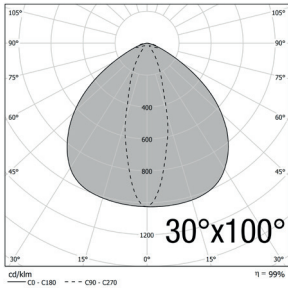

OFFICE

Référence	Puissance LED	Flux lumineux	Température de couleur	Angle de diffusion	Puissance consommée	Dimensions	Poids	Coloris
DLIOLI36F1T1A	36 W	4 860 Lm	4000 K Blanc neutre	30°x100° *	40 W	1445 x 74 x 51 mm	1.6 Kg	○
DLIOLI60F1T1A	60 W	8 100 Lm	4000 K Blanc neutre	30°x100° *	65 W	1445 x 74 x 51 mm	1.6 Kg	○
DLIOLI68F1T1A	68 W	9 180 Lm	4000 K Blanc neutre	30°x100° *	75 W	1445 x 74 x 51 mm	1.6 Kg	○

* OPTIONS	60°x120°, 80°x100°, 80°x100° (unilatéral), 80°x100° (bilatéral)	dimmable 1-10V	dimmable DALI
-----------	-----------------------------------------------------------------	----------------	---------------

SCHÉMAS DIMENSIONNELS (mm)

RÉALISATIONS

DONNÉES PHOTOMÉTRIQUES

CÔNES D'ÉCLAIREMENT

Distance / Eclairage / Diamètre		
3 m	554 lx	7.3/1.6 m
4 m	312 lx	9.8/2.1 m
5 m	199 lx	12.2/2.6 m
6 m	138 lx	14.6/3.2 m

30°x100°
DLI0LI36F1T1A

Distance / Eclairage / Diamètre		
3 m	885 lx	7.1/1.6 m
4 m	498 lx	9.5/2.2 m
5 m	319 lx	11.9/2.7 m
6 m	221 lx	14.3/3.2 m

30°x100°
DLI0LI60F1T1A

Distance / Eclairage / Diamètre		
4 m	557 lx	9.9/2.1 m
5 m	363 lx	12.3/2.6 m
6 m	252 lx	14.8/3.1 m
7 m	185 lx	17.2/3.7 m