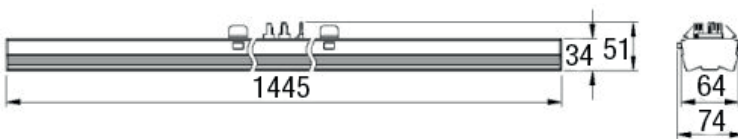

DIFELIO-LINEAR LIGHT

SMD LED 3 ans GARANTIE AC 230V IP20

SPÉCIFICATIONS TECHNIQUES

ALIMENTATION INTÉGRÉE
 ALLIAGE D'ALUMINIUM
 LENTILLES PLASTIQUES
 LE NOMBRE MAX DE MODULES CONNECTÉS 210 PCS

INDICE DE RENDU DES COULEURS (IRC) >70/80
 DURÉE DE VIE LED 50 000 H (FLUX LUMINEUX 75%)
 ALIMENTATION 100 ~ 240 VAC
 FACTEUR DE PUISSANCE ≥ 0.9
 TEMPÉRATURE DE FONCTIONNEMENT -30 ~ 50 °C

OFFICE

Référence	Puissance LED	Flux lumineux	Température de couleur	Angle de diffusion	Puissance consommée	Dimensions	Poids	Coloris
DLIOLI36F1T1A	36 W	4 860 Lm	4000 K Blanc neutre	30°x100° *	40 W	1445 x 74 x 51 mm	1.6 Kg	○
DLIOLI60F1T1A	60 W	8 100 Lm	4000 K Blanc neutre	30°x100° *	65 W	1445 x 74 x 51 mm	1.6 Kg	○
DLIOLI68F1T1A	68 W	9 180 Lm	4000 K Blanc neutre	30°x100° *	75 W	1445 x 74 x 51 mm	1.6 Kg	○

* OPTIONS	60°x120°, 80°x100°, 80°x100° (unilatéral), 80°x100° (bilatéral)	dimmable 1-10V	dimmable DALI
-----------	-----------------------------------------------------------------	----------------	---------------

SCHÉMAS DIMENSIONNELS (mm)

RÉALISATIONS

DONNÉES PHOTOMÉTRIQUES

CÔNES D'ÉCLAIREMENT

Distance / Eclairage / Diamètre		
3 m	554 lx	7.3/1.6 m
4 m	312 lx	9.8/2.1 m
5 m	199 lx	12.2/2.6 m
6 m	138 lx	14.6/3.2 m

30°x100°
DLI0LI36F1T1A