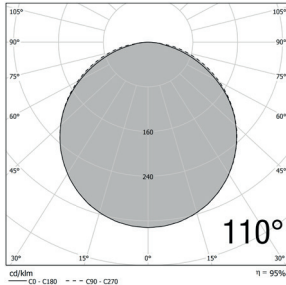

OFFICE

| Référence | Puissance LED | Flux lumineux | Température de couleur | Angle de diffusion | Puissance consommée | Dimensions | Poids | Coloris |
|-----------------|---------------|---------------|------------------------|--------------------|---------------------|--------------------|--------|---------|
| DLIOPAVS36F1T1H | 36 W | 3 960 Lm | 4000 K Blanc neutre | 110° | 40 W | 595 x 595 x 11 mm | 2.6 Kg | ○ |
| DLIOPAVS50F1T1H | 50 W | 5 500 Lm | 4000 K Blanc neutre | 110° | 55 W | 595 x 595 x 11 mm | 2.6 Kg | ○ |
| DLIOPAVS36F1T3H | 36 W | 3 960 Lm | 4000 K Blanc neutre | 110° | 40 W | 1195 x 295 x 11 mm | 2.6 Kg | ○ |
| DLIOPAVS50F1T3H | 50 W | 5 500 Lm | 4000 K Blanc neutre | 110° | 55 W | 1195 x 295 x 11 mm | 2.6 Kg | ○ |

DONNÉES PHOTOMÉTRIQUES

CÔNES D'ÉCLAIREMENT

| Distance / Eclairage / Diamètre | | |
|---------------------------------|--------|----------|
| 2 m | 305 lx | Ø 6.1 m |
| 2.5 m | 195 lx | Ø 7.6 m |
| 3 m | 135 lx | Ø 9.1 m |
| 3.5 m | 99 lx | Ø 10.6 m |

110°

DLIOPAVS50F1T1H

| Distance / Eclairage / Diamètre | | |
|---------------------------------|--------|----------|
| 2 m | 305 lx | Ø 6.1 m |
| 2.5 m | 195 lx | Ø 7.6 m |
| 3 m | 135 lx | Ø 9.1 m |
| 3.5 m | 99 lx | Ø 10.6 m |

110°

DLIOPAVS36F1T3H

| Distance / Eclairage / Diamètre | | |
|---------------------------------|--------|----------|
| 2 m | 457 lx | Ø 6.1 m |
| 2.5 m | 292 lx | Ø 7.6 m |
| 3 m | 203 lx | Ø 9.1 m |
| 3.5 m | 149 lx | Ø 10.6 m |