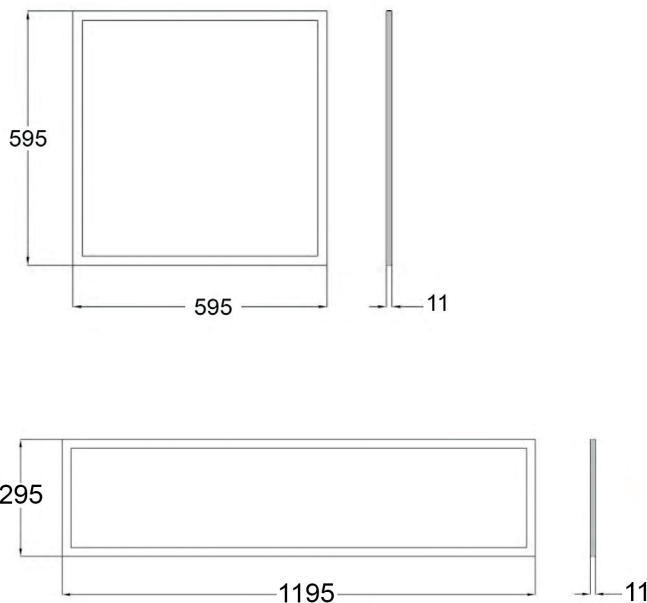

SCHÉMAS DIMENSIONNELS (mm)