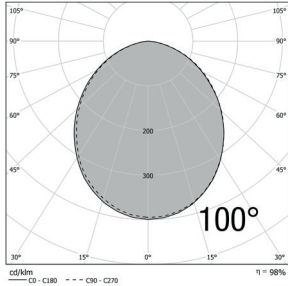

Référence	Puissance LED	Flux lumineux	Température de couleur	Angle de diffusion	Puissance consommée	Dimensions	Poids	Coloris
DLIODLS5F1T1H	5 W	500 Lm	4000 K Blanc neutre	100°	5 W	100 x 100 x 52 mm	0.45 Kg	○
DLIODLS8F1T1H	8 W	880 Lm	4000 K Blanc neutre	100°	9 W	140 x 140 x 52 mm	0.5 Kg	○
DLIODLS14F1T1H	14 W	1 540 Lm	4000 K Blanc neutre	100°	16 W	150 x 150 x 52 mm	0.65 Kg	○
DLIODLS16F1T1H	16 W	1 760 Lm	4000 K Blanc neutre	100°	18 W	170 x 170 x 52 mm	0.8 Kg	○
DLIODLS22F1T1H	22 W	2 420 Lm	4000 K Blanc neutre	100°	24 W	170 x 170 x 52 mm	0.8 Kg	○
DLIODLS22F1T2H	22 W	2 420 Lm	4000 K Blanc neutre	100°	24 W	210 x 210 x 52 mm	1.1 Kg	○
DLIODLS27F1T1H	27 W	2 970 Lm	4000 K Blanc neutre	100°	30 W	210 x 210 x 52 mm	1.1 Kg	○
DLIODLS33F1T1H	33 W	2 970 Lm	4000 K Blanc neutre	100°	36 W	210 x 210 x 52 mm	1.1 Kg	○

## SCHÉMAS DIMENSIONNELS (mm)

Diamètre d'encastrement 90 x 90 mm

Diamètre d'encastrement 160 x 160 mm

Diamètre d'encastrement 125 x 125 mm

Diamètre d'encastrement 190 x 190 mm

Diamètre d'encastrement 140 x 140 mm

## DONNÉES PHOTOMÉTRIQUES

Distance / Eclairage / Diamètre		
1.5 m	82 lx	Ø 3.5 m
2 m	46 lx	Ø 4.7 m
2.5 m	30 lx	Ø 5.9 m
3 m	21 lx	Ø 7.0 m

Distance / Eclairage / Diamètre		
1.5 m	148 lx	Ø 3.5 m
2 m	83 lx	Ø 4.7 m
2.5 m	53 lx	Ø 5.9 m
3 m	37 lx	Ø 7.0 m

Distance / Eclairage / Diamètre		
1.5 m	546 lx	Ø 3.5 m
2 m	307 lx	Ø 4.7 m
2.5 m	197 lx	Ø 5.9 m
3 m	137 lx	Ø 7.0 m