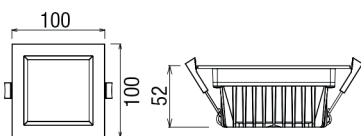

## SPÉCIFICATIONS TECHNIQUES

ALIMENTATION DÉPORTÉE  
CORPS EN ALUMINIUM  
DIFFUSEUR EN PMMA BLANC  
**OPTION: DIMMABLE 1-10V**  
**OPTION: DIMMABLE DALI**

INDICE DE RENDU DES COULEURS (IRC) >80  
DURÉE DE VIE LED **50 000 H (FLUX LUMINEUX 75%)**  
ALIMENTATION **100 ~ 240 VAC**  
FACTEUR DE PUISSANCE  $\geq 0.95$   
TEMPÉRATURE DE FONCTIONNEMENT **-20 ~ 45 °C**

Référence	Puissance LED	Flux lumineux	Température de couleur	Angle de diffusion	Puissance consommée	Dimensions	Poids	Coloris
DLIODLS5F1T1H	5 W	500 Lm	4000 K Blanc neutre	100°	5 W	100 x 100 x 52 mm	0.45 Kg	○
DLIODLS8F1T1H	8 W	880 Lm	4000 K Blanc neutre	100°	9 W	140 x 140 x 52 mm	0.5 Kg	○
DLIODLS14F1T1H	14 W	1 540 Lm	4000 K Blanc neutre	100°	16 W	150 x 150 x 52 mm	0.65 Kg	○
DLIODLS16F1T1H	16 W	1 760 Lm	4000 K Blanc neutre	100°	18 W	170 x 170 x 52 mm	0.8 Kg	○
DLIODLS22F1T1H	22 W	2 420 Lm	4000 K Blanc neutre	100°	24 W	170 x 170 x 52 mm	0.8 Kg	○
DLIODLS22F1T2H	22 W	2 420 Lm	4000 K Blanc neutre	100°	24 W	210 x 210 x 52 mm	1.1 Kg	○
DLIODLS27F1T1H	27 W	2 970 Lm	4000 K Blanc neutre	100°	30 W	210 x 210 x 52 mm	1.1 Kg	○
DLIODLS33F1T1H	33 W	2 970 Lm	4000 K Blanc neutre	100°	36 W	210 x 210 x 52 mm	1.1 Kg	○

## SCHÉMAS DIMENSIONNELS (mm)

Diamètre d'encastrement 90 x 90 mm

Diamètre d'encastrement 160 x 160 mm

Diamètre d'encastrement 125 x 125 mm

Diamètre d'encastrement 190 x 190 mm

Diamètre d'encastrement 140 x 140 mm