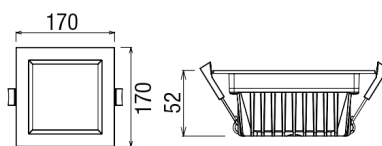

## SPÉCIFICATIONS TECHNIQUES

ALIMENTATION DÉPORTÉE  
CORPS EN ALUMINIUM  
DIFFUSEUR EN PMMA BLANC  
**OPTION: DIMMABLE 1-10V**  
**OPTION: DIMMABLE DALI**

INDICE DE RENDU DES COULEURS (IRC) >80  
DURÉE DE VIE LED **50 000 H (FLUX LUMINEUX 75%)**  
ALIMENTATION **100 ~ 240 VAC**  
FACTEUR DE PUISSANCE  $\geq 0.95$   
TEMPÉRATURE DE FONCTIONNEMENT **-20 ~ 45 °C**

Référence	Puissance LED	Flux lumineux	Température de couleur	Angle de diffusion	Puissance consommée	Dimensions	Poids	Coloris
DLIODLS5F1T1H	5 W	500 Lm	4000 K Blanc neutre	100°	5 W	100 x 100 x 52 mm	0.45 Kg	○
DLIODLS8F1T1H	8 W	880 Lm	4000 K Blanc neutre	100°	9 W	140 x 140 x 52 mm	0.5 Kg	○
DLIODLS14F1T1H	14 W	1 540 Lm	4000 K Blanc neutre	100°	16 W	150 x 150 x 52 mm	0.65 Kg	○
DLIODLS16F1T1H	16 W	1 760 Lm	4000 K Blanc neutre	100°	18 W	170 x 170 x 52 mm	0.8 Kg	○
DLIODLS22F1T1H	22 W	2 420 Lm	4000 K Blanc neutre	100°	24 W	170 x 170 x 52 mm	0.8 Kg	○
DLIODLS22F1T2H	22 W	2 420 Lm	4000 K Blanc neutre	100°	24 W	210 x 210 x 52 mm	1.1 Kg	○
DLIODLS27F1T1H	27 W	2 970 Lm	4000 K Blanc neutre	100°	30 W	210 x 210 x 52 mm	1.1 Kg	○
DLIODLS33F1T1H	33 W	2 970 Lm	4000 K Blanc neutre	100°	36 W	210 x 210 x 52 mm	1.1 Kg	○

## SCHÉMAS DIMENSIONNELS (mm)

Diamètre d'encastrement 90 x 90 mm

Diamètre d'encastrement 160 x 160 mm

Diamètre d'encastrement 125 x 125 mm

Diamètre d'encastrement 190 x 190 mm

Diamètre d'encastrement 140 x 140 mm

Distance / Eclairage / Diamètre		
1.5 m	546 lx	Ø 3.5 m
2 m	307 lx	Ø 4.7 m
2.5 m	197 lx	Ø 5.9 m
3 m	137 lx	Ø 7.0 m