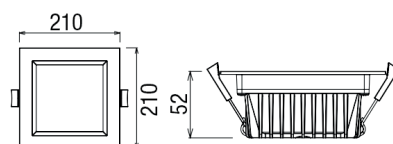

Référence	Puissance LED	Flux lumineux	Température de couleur	Angle de diffusion	Puissance consommée	Dimensions	Poids	Coloris
DLIODLS5F1T1H	5 W	500 Lm	4000 K Blanc neutre	100°	5 W	100 x 100 x 52 mm	0.45 Kg	○
DLIODLS8F1T1H	8 W	880 Lm	4000 K Blanc neutre	100°	9 W	140 x 140 x 52 mm	0.5 Kg	○
DLIODLS14F1T1H	14 W	1 540 Lm	4000 K Blanc neutre	100°	16 W	150 x 150 x 52 mm	0.65 Kg	○
DLIODLS16F1T1H	16 W	1 760 Lm	4000 K Blanc neutre	100°	18 W	170 x 170 x 52 mm	0.8 Kg	○
DLIODLS22F1T1H	22 W	2 420 Lm	4000 K Blanc neutre	100°	24 W	170 x 170 x 52 mm	0.8 Kg	○
DLIODLS22F1T2H	22 W	2 420 Lm	4000 K Blanc neutre	100°	24 W	210 x 210 x 52 mm	1.1 Kg	○
DLIODLS27F1T1H	27 W	2 970 Lm	4000 K Blanc neutre	100°	30 W	210 x 210 x 52 mm	1.1 Kg	○
DLIODLS33F1T1H	33 W	2 970 Lm	4000 K Blanc neutre	100°	36 W	210 x 210 x 52 mm	1.1 Kg	○

## SCHÉMAS DIMENSIONNELS (mm)

Diamètre d'encastrement 90 x 90 mm

Diamètre d'encastrement 160 x 160 mm

Diamètre d'encastrement 125 x 125 mm

Diamètre d'encastrement 190 x 190 mm

Diamètre d'encastrement 140 x 140 mm