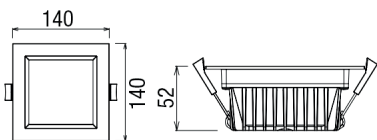

Référence	Puissance LED	Flux lumineux	Température de couleur	Angle de diffusion	Puissance consommée	Dimensions	Poids	Coloris
DLIODLS5F1T1H	5 W	500 Lm	4000 K Blanc neutre	100°	5 W	100 x 100 x 52 mm	0.45 Kg	○
DLIODLS8F1T1H	8 W	880 Lm	4000 K Blanc neutre	100°	9 W	140 x 140 x 52 mm	0.5 Kg	○
DLIODLS14F1T1H	14 W	1 540 Lm	4000 K Blanc neutre	100°	16 W	150 x 150 x 52 mm	0.65 Kg	○
DLIODLS16F1T1H	16 W	1 760 Lm	4000 K Blanc neutre	100°	18 W	170 x 170 x 52 mm	0.8 Kg	○
DLIODLS22F1T1H	22 W	2 420 Lm	4000 K Blanc neutre	100°	24 W	170 x 170 x 52 mm	0.8 Kg	○
DLIODLS22F1T2H	22 W	2 420 Lm	4000 K Blanc neutre	100°	24 W	210 x 210 x 52 mm	1.1 Kg	○
DLIODLS27F1T1H	27 W	2 970 Lm	4000 K Blanc neutre	100°	30 W	210 x 210 x 52 mm	1.1 Kg	○
DLIODLS33F1T1H	33 W	2 970 Lm	4000 K Blanc neutre	100°	36 W	210 x 210 x 52 mm	1.1 Kg	○

## SCHÉMAS DIMENSIONNELS (mm)

Diamètre d'encastrement 90 x 90 mm

Diamètre d'encastrement 160 x 160 mm

Diamètre d'encastrement 125 x 125 mm

Diamètre d'encastrement 190 x 190 mm

Diamètre d'encastrement 140 x 140 mm

## DONNÉES PHOTOMÉTRIQUES

Distance / Eclairage / Diamètre		
1.5 m	82 lx	Ø 3.5 m
2 m	46 lx	Ø 4.7 m
2.5 m	30 lx	Ø 5.9 m
3 m	21 lx	Ø 7.0 m

Distance / Eclairage / Diamètre		
1.5 m	148 lx	Ø 3.5 m
2 m	83 lx	Ø 4.7 m
2.5 m	53 lx	Ø 5.9 m
3 m	37 lx	Ø 7.0 m