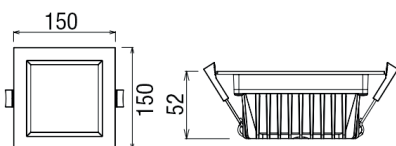

Référence	Puissance LED	Flux lumineux	Température de couleur	Angle de diffusion	Puissance consommée	Dimensions	Poids	Coloris
DLIODLS5F1T1H	5 W	500 Lm	4000 K Blanc neutre	100°	5 W	100 x 100 x 52 mm	0.45 Kg	○
DLIODLS8F1T1H	8 W	880 Lm	4000 K Blanc neutre	100°	9 W	140 x 140 x 52 mm	0.5 Kg	○
DLIODLS14F1T1H	14 W	1 540 Lm	4000 K Blanc neutre	100°	16 W	150 x 150 x 52 mm	0.65 Kg	○
DLIODLS16F1T1H	16 W	1 760 Lm	4000 K Blanc neutre	100°	18 W	170 x 170 x 52 mm	0.8 Kg	○
DLIODLS22F1T1H	22 W	2 420 Lm	4000 K Blanc neutre	100°	24 W	170 x 170 x 52 mm	0.8 Kg	○
DLIODLS22F1T2H	22 W	2 420 Lm	4000 K Blanc neutre	100°	24 W	210 x 210 x 52 mm	1.1 Kg	○
DLIODLS27F1T1H	27 W	2 970 Lm	4000 K Blanc neutre	100°	30 W	210 x 210 x 52 mm	1.1 Kg	○
DLIODLS33F1T1H	33 W	2 970 Lm	4000 K Blanc neutre	100°	36 W	210 x 210 x 52 mm	1.1 Kg	○

## SCHÉMAS DIMENSIONNELS (mm)

Diamètre d'encastrement 90 x 90 mm

Diamètre d'encastrement 160 x 160 mm

Diamètre d'encastrement 125 x 125 mm

Diamètre d'encastrement 190 x 190 mm

Diamètre d'encastrement 140 x 140 mm