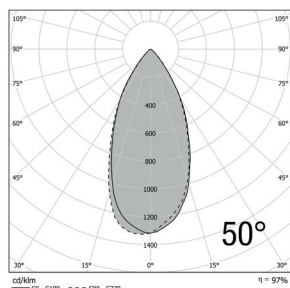

Référence	Puissance LED	Flux lumineux	Température de couleur	Angle de diffusion	Puissance consommée	Dimensions	Poids	Coloris
DLIIDL60F1T1G	60 W	7 200 Lm	4000 K Blanc neutre	50°	70 W	Ø 240 x 130 mm	3.4 kg	○

* OPTIONS	IP55
-----------	------

SCHÉMAS DIMENSIONNELS (mm)

Diamètre d'encastrement Ø 210 mm

RÉALISATIONS

DIFELIO-DOWNLIGHT

DONNÉES PHOTOMÉTRIQUES

CÔNES D'ÉCLAIREMENT

Distance / Eclairage / Diamètre		
3 m	1054 lx	Ø 2.7 m
4 m	593 lx	Ø 3.6 m
5 m	380 lx	Ø 4.5 m
6 m	264 lx	Ø 5.4 m

50°

DLIODL60F1T1G

INSTALLATION

1. Diamètre d'encastrement Ø 210mm

2. Passez le luminaire dans l'ouverture en maintenant les ressorts