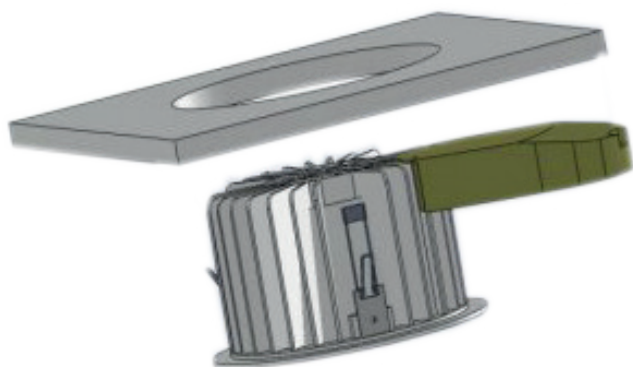

Référence	Puissance LED	Flux lumineux	Température de couleur	Angle de diffusion	Puissance consommée	Dimensions	Poids	Coloris
DLIIDL60F1T1G	60 W	7 200 Lm	4000 K Blanc neutre	50°	70 W	Ø 240 x 130 mm	3.4 kg	○

* OPTIONS	IP55
-----------	------

SCHÉMAS DIMENSIONNELS (mm)

Diamètre d'encastrement Ø 210 mm

RÉALISATIONS

DIFELIO-DOWNLIGHT

DONNÉES PHOTOMÉTRIQUES

CÔNES D'ÉCLAIREMENT

Distance / Eclairage / Diamètre		
3 m	1054 lx	Ø 2.7 m
4 m	593 lx	Ø 3.6 m
5 m	380 lx	Ø 4.5 m
6 m	264 lx	Ø 5.4 m

50°

DLIODL60F1T1G

INSTALLATION

1. Diamètre d'encastrement Ø 210mm

2. Passez le luminaire dans l'ouverture en maintenant les ressorts