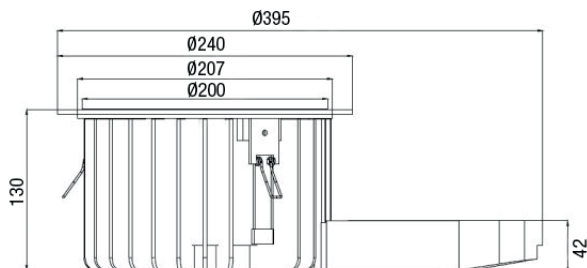

Power LED 3 ans GARANTIE AC 230V IP20

SPÉCIFICATIONS TECHNIQUES

ALIMENTATION INTÉGRÉE
 RÉFLECTEUR EN ALUMINIUM
 VITRE TREMPÉE TRANSLUCIDE
 RACCORDEMENT SUR BORNIER «PUSH WIRE»

INDICE DE RENDU DES COULEURS (IRC) >80
 DURÉE DE VIE LED 50 000 H (FLUX LUMINEUX 75%)
 ALIMENTATION 100 ~ 240 VAC
 FACTEUR DE PUISSANCE ≥ 0.9
 TEMPÉRATURE DE FONCTIONNEMENT -40 ~ 50 °C

Référence	Puissance LED	Flux lumineux	Température de couleur	Angle de diffusion	Puissance consommée	Dimensions	Poids	Coloris
DLIIDL60F1T1G	60 W	7 200 Lm	4000 K Blanc neutre	50°	70 W	Ø 240 x 130 mm	3.4 kg	○

* OPTIONS	IP55
-----------	------

SCHÉMAS DIMENSIONNELS (mm)

Diamètre d'encastrement Ø 210 mm

RÉALISATIONS

DIFELIO-DOWNLIGHT

DONNÉES PHOTOMÉTRIQUES

CÔNES D'ÉCLAIREMENT

Distance / Eclairage / Diamètre		
3 m	1054 lx	Ø 2.7 m
4 m	593 lx	Ø 3.6 m
5 m	380 lx	Ø 4.5 m
6 m	264 lx	Ø 5.4 m

50°

DLIODL60F1T1G

INSTALLATION

1. Diamètre d'encastrement Ø 210mm

2. Passez le luminaire dans l'ouverture en maintenant les ressorts