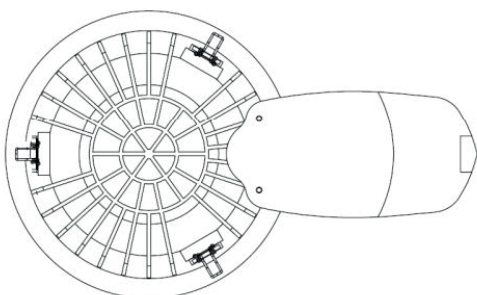

Power LED 3 ans GARANTIE AC 230V IP20

SPÉCIFICATIONS TECHNIQUES

ALIMENTATION INTÉGRÉE
 RÉFLECTEUR EN ALUMINIUM
 VITRE TREMPÉE TRANSLUCIDE
 RACCORDEMENT SUR BORNIER «PUSH WIRE»

INDICE DE RENDU DES COULEURS (IRC) >80
 DURÉE DE VIE LED 50 000 H (FLUX LUMINEUX 75%)
 ALIMENTATION 100 ~ 240 VAC
 FACTEUR DE PUISSANCE ≥ 0.9
 TEMPÉRATURE DE FONCTIONNEMENT -40 ~ 50 °C

Référence	Puissance LED	Flux lumineux	Température de couleur	Angle de diffusion	Puissance consommée	Dimensions	Poids	Coloris
DLIIDL60F1T1G	60 W	7 200 Lm	4000 K Blanc neutre	50°	70 W	Ø 240 x 130 mm	3.4 kg	○

* OPTIONS	IP55
-----------	------

SCHÉMAS DIMENSIONNELS (mm)

Diamètre d'encastrement Ø 210 mm

RÉALISATIONS

DIFELIO-DOWNLIGHT

DONNÉES PHOTOMÉTRIQUES

CÔNES D'ÉCLAIREMENT

Distance / Eclairage / Diamètre		
3 m	1054 lx	Ø 2.7 m
4 m	593 lx	Ø 3.6 m
5 m	380 lx	Ø 4.5 m
6 m	264 lx	Ø 5.4 m

50°

DLIODL60F1T1G

INSTALLATION

1. Diamètre d'encastrement Ø 210mm

2. Passez le luminaire dans l'ouverture en maintenant les ressorts