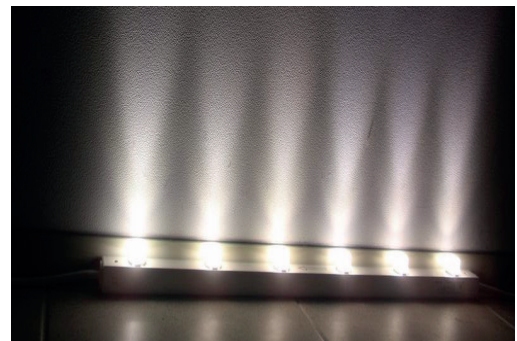

DIFELIO-BARRETTE LED

Power LED 5 ans GARANTIE AC 230V IP20

SPÉCIFICATIONS TECHNIQUES

ALIMENTATION INTÉGRÉE
CORPS: ALUMINIUM
CONNECTEURS CÂBLES
2 VIS DE FIXATION M4 NON FOURNIES

INDICE DE RENDU DES COULEURS (IRC) >80
DURÉE DE VIE LED 50 000 H (FLUX LUMINEUX 75%)
ALIMENTATION 100 ~ 240 VAC
FACTEUR DE PUISSANCE ≥ 0.8
TEMPÉRATURE DE FONCTIONNEMENT -20 ~ 50 °C

Référence	Puissance LED	Flux lumineux	Température de couleur	Angle de diffusion	Puissance consommée	Dimensions	Poids	Coloris
BAR55-THY6W	8 W	800 Lm	4000 K Blanc neutre	75° *	9 W	550 x 22 x 27 mm	0.16 Kg	○

* OPTIONS angle de diffusion 25 °

SCHÉMAS DIMENSIONNELS (mm)

RÉALISATIONS

ACCESSOIRES

cordon d'alimentation x 2

rallonge électrique x 1

fil d'alimentation 140 cm (FILTHY-ALIM)
rallonge électrique 60 cm (FILTHY-RAL)

DIFELIO-BARRETTE LED

DONNÉES PHOTOMÉTRIQUES

CÔNES D'ÉCLAIREMENT

Distance / Eclairage / Diamètre		
1 m	470 lx	Ø 1.6 m
1.5 m	209 lx	Ø 2.3 m
2 m	118 lx	Ø 3.1 m
2.5 m	75 lx	Ø 3.8 m

INSTALLATION

gabarit de perçage x 1
rivets 4 x 35 x 16