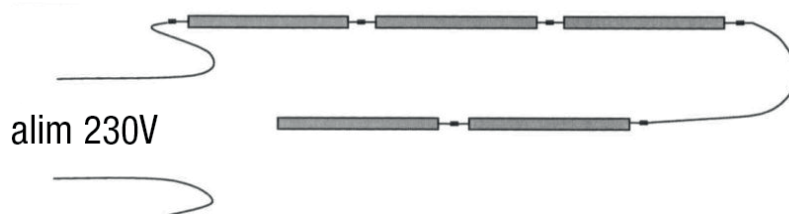

* OPTIONS angle de diffusion 25 °

SCHÉMAS DIMENSIONNELS (mm)

RÉALISATIONS

ACCESSOIRES

cordon d'alimentation x 2

rallonge électrique x 1

fil d'alimentation 140 cm (FILTHY-ALIM)
rallonge électrique 60 cm (FILTHY-RAL)

DIFELIO-BARRETTE LED

DONNÉES PHOTOMÉTRIQUES

CÔNES D'ÉCLAIREMENT

Distance / Eclairage / Diamètre		
1 m	470 lx	Ø 1.6 m
1.5 m	209 lx	Ø 2.3 m
2 m	118 lx	Ø 3.1 m
2.5 m	75 lx	Ø 3.8 m

INSTALLATION

gabarit de perçage x 1
rivets 4 x 35 x 16

Implantation des barrettes suivant le type de faux plafond

soit en lignes

soit en groupes