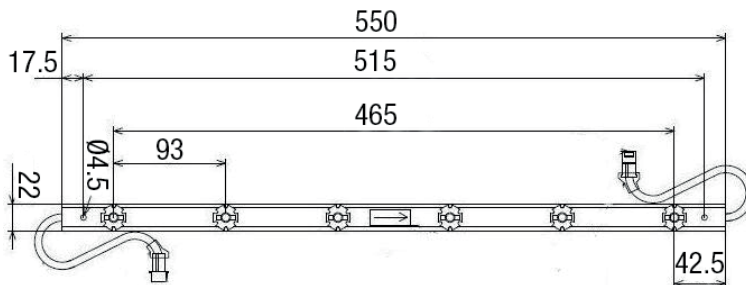

DIFELIO-BARRETTE LED

Power LED 5 ans GARANTIE AC 230V IP20

SPÉCIFICATIONS TECHNIQUES

ALIMENTATION INTÉGRÉE
CORPS: ALUMINIUM
CONNECTEURS CÂBLES
2 VIS DE FIXATION M4 NON FOURNIES

INDICE DE RENDU DES COULEURS (IRC) >80
DURÉE DE VIE LED 50 000 H (FLUX LUMINEUX 75%)
ALIMENTATION 100 ~ 240 VAC
FACTEUR DE PUISSANCE ≥ 0.8
TEMPÉRATURE DE FONCTIONNEMENT -20 ~ 50 °C

Référence	Puissance LED	Flux lumineux	Température de couleur	Angle de diffusion	Puissance consommée	Dimensions	Poids	Coloris
BAR55-THY6W	8 W	800 Lm	4000 K Blanc neutre	75° *	9 W	550 x 22 x 27 mm	0.16 Kg	○

* OPTIONS angle de diffusion 25 °

SCHÉMAS DIMENSIONNELS (mm)

RÉALISATIONS

ACCESSOIRES

cordon d'alimentation x 2

rallonge électrique x 1

fil d'alimentation 140 cm (FILTHY-ALIM)
rallonge électrique 60 cm (FILTHY-RAL)

DIFELIO-BARRETTE LED

DONNÉES PHOTOMÉTRIQUES

CÔNES D'ÉCLAIREMENT

Distance / Eclairage / Diamètre		
1 m	470 lx	Ø 1.6 m
1.5 m	209 lx	Ø 2.3 m
2 m	118 lx	Ø 3.1 m
2.5 m	75 lx	Ø 3.8 m

INSTALLATION

gabarit de perçage x 1
rivets 4 x 35 x 16