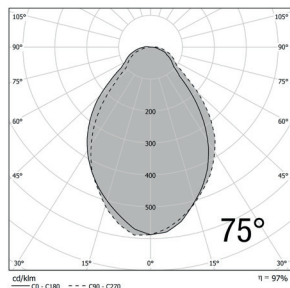

Référence	Puissance LED	Flux lumineux	Température de couleur	Angle de diffusion	Puissance consommée	Dimensions	Poids	Coloris
BAR55-THY6W	8 W	800 Lm	4000 K Blanc neutre	75° *	9 W	550 x 22 x 27 mm	0.16 Kg	○

* OPTIONS angle de diffusion 25 °

SCHÉMAS DIMENSIONNELS (mm)

RÉALISATIONS

ACCESSOIRES

cordon d'alimentation x 2

rallonge électrique x 1

fil d'alimentation 140 cm (FILTHY-ALIM)
rallonge électrique 60 cm (FILTHY-RAL)

DIFELIO-BARRETTE LED

DONNÉES PHOTOMÉTRIQUES

CÔNES D'ÉCLAIREMENT

Distance / Eclairage / Diamètre		
1 m	470 lx	Ø 1.6 m
1.5 m	209 lx	Ø 2.3 m
2 m	118 lx	Ø 3.1 m
2.5 m	75 lx	Ø 3.8 m

INSTALLATION

gabarit de perçage x 1
rivets 4 x 35 x 16