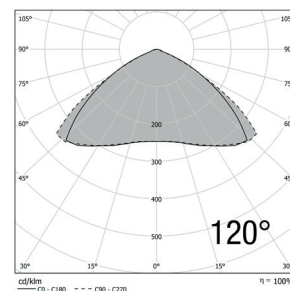

Référence	Puissance LED	Flux lumineux	Température de couleur	Angle de diffusion	Puissance consommée	Dimensions	Poids	Coloris
DLIOWL27F1T1A	27 W	3 375 Lm	4000 K Blanc neutre	30° x 70° *	30 W	280 x 137 x 102 mm	1.9 Kg	●
DLIOWL54F1T1A	54 W	6 750 Lm	4000 K Blanc neutre	30° x 70° *	60 W	486 x 137 x 102 mm	3.4 Kg	●
DLIOWL81F1T1A	81 W	10 125 Lm	4000 K Blanc neutre	30° x 70° *	90 W	718 x 137 x 102 mm	4.7 Kg	●

* OPTIONS	angles 60° x 90°, 120°, 40° x 130°, 90°	dimnable DALI	dimnable 0-10 V
-----------	---	---------------	-----------------

## SCHÉMAS DIMENSIONNELS (mm)

### DONNÉES PHOTOMÉTRIQUES