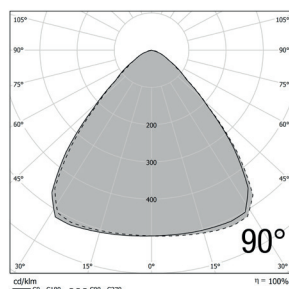

Référence	Puissance LED	Flux lumineux	Température de couleur	Angle de diffusion	Puissance consommée	Dimensions	Poids	Coloris
DLIOWL27F1T1A	27 W	3 375 Lm	4000 K Blanc neutre	30° x 70° *	30 W	280 x 137 x 102 mm	1.9 Kg	●
DLIOWL54F1T1A	54 W	6 750 Lm	4000 K Blanc neutre	30° x 70° *	60 W	486 x 137 x 102 mm	3.4 Kg	●
DLIOWL81F1T1A	81 W	10 125 Lm	4000 K Blanc neutre	30° x 70° *	90 W	718 x 137 x 102 mm	4.7 Kg	●

* OPTIONS	angles 60° x 90°, 120°, 40° x 130°, 90°	dimnable DALI	dimnable 0-10 V
-----------	---	---------------	-----------------

## SCHÉMAS DIMENSIONNELS (mm)

### DONNÉES PHOTOMÉTRIQUES