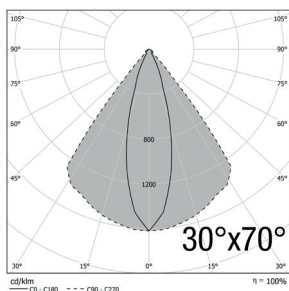

Référence	Puissance LED	Flux lumineux	Température de couleur	Angle de diffusion	Puissance consommée	Dimensions	Poids	Coloris
DLIOWL27F1T1A	27 W	3 375 Lm	4000 K Blanc neutre	30° x 70° *	30 W	280 x 137 x 102 mm	1.9 Kg	●
DLIOWL54F1T1A	54 W	6 750 Lm	4000 K Blanc neutre	30° x 70° *	60 W	486 x 137 x 102 mm	3.4 Kg	●
DLIOWL81F1T1A	81 W	10 125 Lm	4000 K Blanc neutre	30° x 70° *	90 W	718 x 137 x 102 mm	4.7 Kg	●

* OPTIONS	angles 60° x 90°, 120°, 40° x 130°, 90°	dimnable DALI	dimnable 0-10 V
-----------	---	---------------	-----------------

## SCHÉMAS DIMENSIONNELS (mm)

### DONNÉES PHOTOMÉTRIQUES