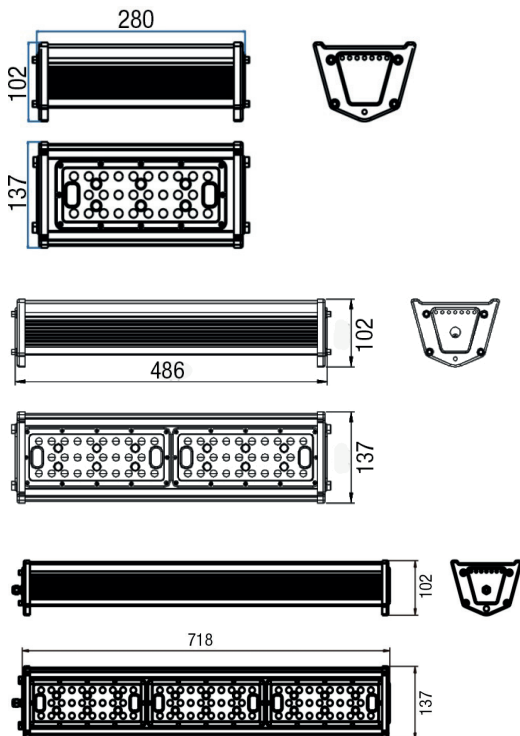

Référence	Puissance LED	Flux lumineux	Température de couleur	Angle de diffusion	Puissance consommée	Dimensions	Poids	Coloris
DLIOWL27F1T1A	27 W	3 375 Lm	4000 K Blanc neutre	30° x 70° *	30 W	280 x 137 x 102 mm	1.9 Kg	●
DLIOWL54F1T1A	54 W	6 750 Lm	4000 K Blanc neutre	30° x 70° *	60 W	486 x 137 x 102 mm	3.4 Kg	●
DLIOWL81F1T1A	81 W	10 125 Lm	4000 K Blanc neutre	30° x 70° *	90 W	718 x 137 x 102 mm	4.7 Kg	●

* OPTIONS	angles 60° x 90°, 120°, 40° x 130°, 90°	dimnable DALI	dimnable 0-10 V
-----------	---	---------------	-----------------

## SCHÉMAS DIMENSIONNELS (mm)

30°x70°  
DLIOWL54F1T1A

Distance / Eclairage / Diamètre		
4 m	1108 lx	2.0/6.1 m
5 m	709 lx	2.5/7.7 m
6 m	492 lx	3.0/9.2 m
7 m	362 lx	3.5/10.7 m

30°x70°  
DLIOWL81F1T1A