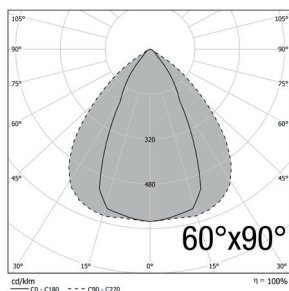

Référence	Puissance LED	Flux lumineux	Température de couleur	Angle de diffusion	Puissance consommée	Dimensions	Poids	Coloris
DLIOWL27F1T1A	27 W	3 375 Lm	4000 K Blanc neutre	30° x 70° *	30 W	280 x 137 x 102 mm	1.9 Kg	●
DLIOWL54F1T1A	54 W	6 750 Lm	4000 K Blanc neutre	30° x 70° *	60 W	486 x 137 x 102 mm	3.4 Kg	●
DLIOWL81F1T1A	81 W	10 125 Lm	4000 K Blanc neutre	30° x 70° *	90 W	718 x 137 x 102 mm	4.7 Kg	●

* OPTIONS	angles 60° x 90°, 120°, 40° x 130°, 90°	dimnable DALI	dimnable 0-10 V
-----------	---	---------------	-----------------

## SCHÉMAS DIMENSIONNELS (mm)

### DONNÉES PHOTOMÉTRIQUES