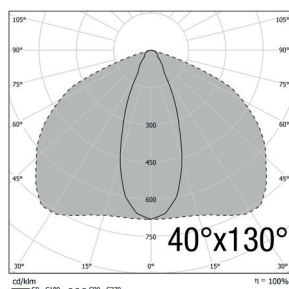

Référence	Puissance LED	Flux lumineux	Température de couleur	Angle de diffusion	Puissance consommée	Dimensions	Poids	Coloris
DLIOWL27F1T1A	27 W	3 375 Lm	4000 K Blanc neutre	30° x 70° *	30 W	280 x 137 x 102 mm	1.9 Kg	●
DLIOWL54F1T1A	54 W	6 750 Lm	4000 K Blanc neutre	30° x 70° *	60 W	486 x 137 x 102 mm	3.4 Kg	●
DLIOWL81F1T1A	81 W	10 125 Lm	4000 K Blanc neutre	30° x 70° *	90 W	718 x 137 x 102 mm	4.7 Kg	●

* OPTIONS	angles 60° x 90°, 120°, 40° x 130°, 90°	dimnable DALI	dimnable 0-10 V
-----------	---	---------------	-----------------

## SCHÉMAS DIMENSIONNELS (mm)

### DONNÉES PHOTOMÉTRIQUES