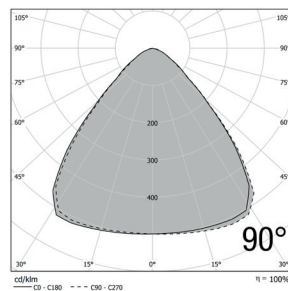

INDICE DE RENDU DES COULEURS (IRC) >70/80
 DURÉE DE VIE LED 50 000 H (FLUX LUMINEUX 75%)
 ALIMENTATION 100 ~ 240 VAC
 FACTEUR DE PUISSANCE ≥ 0.93
 TEMPÉRATURE DE FONCTIONNEMENT -40 ~ 50 °C

Référence	Puissance LED	Flux lumineux	Température de couleur	Angle de diffusion	Puissance consommée	Dimensions	Poids	Coloris
DLIOWL108F1T1A	108 W	13 500 Lm	4000 K Blanc neutre	30° x 70° *	120 W	948 x 137 x 102 mm	5.7 Kg	●
DLIOWL135F1T1A	135 W	16 875 Lm	4000 K Blanc neutre	30° x 70° *	150 W	1178 x 137 x 102 mm	6.9 Kg	●
DLIOWL162F1T1A	162 W	20 250 Lm	4000 K Blanc neutre	30° x 70° *	180 W	718 x 275 x 102 mm	8.5 Kg	●

* OPTIONS	angles 60° x 90°, 120°, 40° x 130°, 90°	dimnable DALI	dimnable 0-10 V
-----------	---	---------------	-----------------

SCHÉMAS DIMENSIONNELS (mm)

RÉALISATIONS

DIFELIO-WAREHOUSE LIGHT

DONNÉES PHOTOMÉTRIQUES

CÔNES D'ÉCLAIREMENT

Distance / Eclairage / Diamètre		 DLIOWL108F1T1A	
7 m	464 lx		3.7/10.4 m
9 m	281 lx		4.8/13.4 m
11 m	188 lx		5.8/16.4 m
13 m	135 lx		6.9/19.3 m

Distance / Eclairage / Diamètre		 DLIOWL135F1T1A	
7 m	601 lx		3.5/10.6 m
9 m	364 lx		4.4/13.7 m
11 m	244 lx		5.4/16.7 m
13 m	174 lx		6.4/19.7 m

Distance / Eclairage / Diamètre		 DLIOWL162F1T1A	
7 m	708 lx		3.6/10.7 m
9 m	428 lx		4.6/13.7 m
11 m	287 lx		5.1/15.3 m
13 m	205 lx		6.6/19.8 m

INSTALLATION