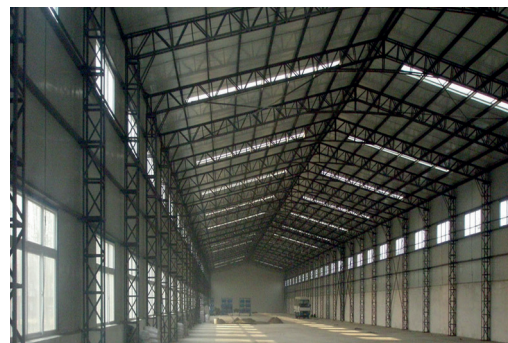

* OPTIONS	angles 60° x 90°, 120°, 40° x 130°, 90°	dimnable DALI	dimnable 0-10 V
-----------	---	---------------	-----------------

SCHÉMAS DIMENSIONNELS (mm)

RÉALISATIONS

DIFELIO-WAREHOUSE LIGHT

DONNÉES PHOTOMÉTRIQUES