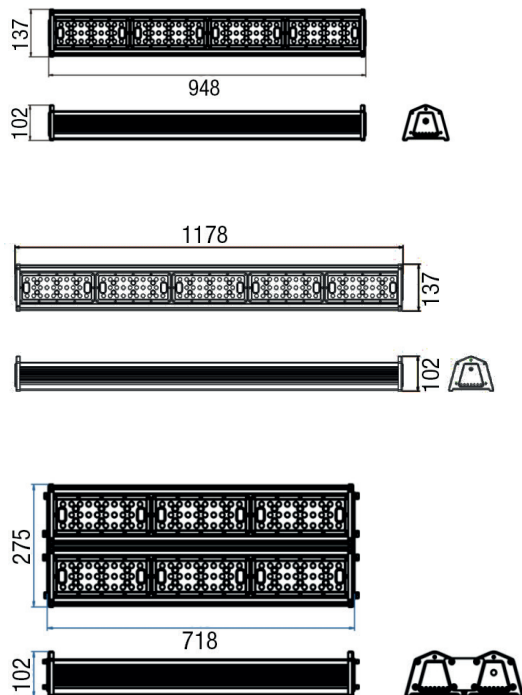

INDICE DE RENDU DES COULEURS (IRC) >70/80
 DURÉE DE VIE LED 50 000 H (FLUX LUMINEUX 75%)
 ALIMENTATION 100 ~ 240 VAC
 FACTEUR DE PUISSANCE ≥ 0.93
 TEMPÉRATURE DE FONCTIONNEMENT -40 ~ 50 °C

Référence	Puissance LED	Flux lumineux	Température de couleur	Angle de diffusion	Puissance consommée	Dimensions	Poids	Coloris
DLIOWL108F1T1A	108 W	13 500 Lm	4000 K Blanc neutre	30° x 70° *	120 W	948 x 137 x 102 mm	5.7 Kg	●
DLIOWL135F1T1A	135 W	16 875 Lm	4000 K Blanc neutre	30° x 70° *	150 W	1178 x 137 x 102 mm	6.9 Kg	●
DLIOWL162F1T1A	162 W	20 250 Lm	4000 K Blanc neutre	30° x 70° *	180 W	718 x 275 x 102 mm	8.5 Kg	●

* OPTIONS	angles 60° x 90°, 120°, 40° x 130°, 90°	dimnable DALI	dimnable 0-10 V
-----------	---	---------------	-----------------

SCHÉMAS DIMENSIONNELS (mm)

RÉALISATIONS

DIFELIO-WAREHOUSE LIGHT

DONNÉES PHOTOMÉTRIQUES

CÔNES D'ÉCLAIREMENT

Distance / Eclairage / Diamètre		 DLIOWL108F1T1A	
7 m	464 lx		3.7/10.4 m
9 m	281 lx		4.8/13.4 m
11 m	188 lx		5.8/16.4 m
13 m	135 lx		6.9/19.3 m

Distance / Eclairage / Diamètre		 DLIOWL135F1T1A	
7 m	601 lx		3.5/10.6 m
9 m	364 lx		4.4/13.7 m
11 m	244 lx		5.4/16.7 m
13 m	174 lx		6.4/19.7 m

Distance / Eclairage / Diamètre		 DLIOWL162F1T1A	
7 m	708 lx		3.6/10.7 m
9 m	428 lx		4.6/13.7 m
11 m	287 lx		5.1/15.3 m
13 m	205 lx		6.6/19.8 m

INSTALLATION