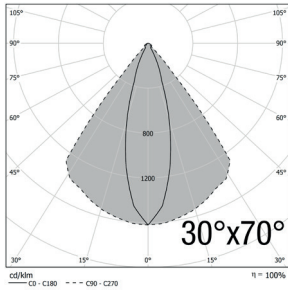

INDICE DE RENDU DES COULEURS (IRC) >70/80
 DURÉE DE VIE LED 50 000 H (FLUX LUMINEUX 75%)
 ALIMENTATION 100 ~ 240 VAC
 FACTEUR DE PUISSANCE ≥ 0.93
 TEMPÉRATURE DE FONCTIONNEMENT -40 ~ 50 °C

Référence	Puissance LED	Flux lumineux	Température de couleur	Angle de diffusion	Puissance consommée	Dimensions	Poids	Coloris
DLIOWL108F1T1A	108 W	13 500 Lm	4000 K Blanc neutre	30° x 70° *	120 W	948 x 137 x 102 mm	5.7 Kg	●
DLIOWL135F1T1A	135 W	16 875 Lm	4000 K Blanc neutre	30° x 70° *	150 W	1178 x 137 x 102 mm	6.9 Kg	●
DLIOWL162F1T1A	162 W	20 250 Lm	4000 K Blanc neutre	30° x 70° *	180 W	718 x 275 x 102 mm	8.5 Kg	●

* OPTIONS	angles 60° x 90°, 120°, 40° x 130°, 90°	dimnable DALI	dimnable 0-10 V
-----------	---	---------------	-----------------

SCHÉMAS DIMENSIONNELS (mm)

RÉALISATIONS

DIFELIO-WAREHOUSE LIGHT

DONNÉES PHOTOMÉTRIQUES

CÔNES D'ÉCLAIREMENT

Distance / Eclairage / Diamètre		 DLIOWL108F1T1A	
7 m	464 lx		3.7/10.4 m
9 m	281 lx		4.8/13.4 m
11 m	188 lx		5.8/16.4 m
13 m	135 lx		6.9/19.3 m

Distance / Eclairage / Diamètre		 DLIOWL135F1T1A	
7 m	601 lx		3.5/10.6 m
9 m	364 lx		4.4/13.7 m
11 m	244 lx		5.4/16.7 m
13 m	174 lx		6.4/19.7 m

Distance / Eclairage / Diamètre		 DLIOWL162F1T1A	
7 m	708 lx		3.6/10.7 m
9 m	428 lx		4.6/13.7 m
11 m	287 lx		5.1/15.3 m
13 m	205 lx		6.6/19.8 m

INSTALLATION