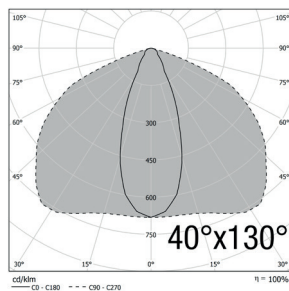

INDICE DE RENDU DES COULEURS (IRC) >70/80
 DURÉE DE VIE LED 50 000 H (FLUX LUMINEUX 75%)
 ALIMENTATION 100 ~ 240 VAC
 FACTEUR DE PUISSANCE ≥ 0.93
 TEMPÉRATURE DE FONCTIONNEMENT -40 ~ 50 °C

Référence	Puissance LED	Flux lumineux	Température de couleur	Angle de diffusion	Puissance consommée	Dimensions	Poids	Coloris
DLIOWL108F1T1A	108 W	13 500 Lm	4000 K Blanc neutre	30° x 70° *	120 W	948 x 137 x 102 mm	5.7 Kg	●
DLIOWL135F1T1A	135 W	16 875 Lm	4000 K Blanc neutre	30° x 70° *	150 W	1178 x 137 x 102 mm	6.9 Kg	●
DLIOWL162F1T1A	162 W	20 250 Lm	4000 K Blanc neutre	30° x 70° *	180 W	718 x 275 x 102 mm	8.5 Kg	●

* OPTIONS	angles 60° x 90°, 120°, 40° x 130°, 90°	dimnable DALI	dimnable 0-10 V
-----------	---	---------------	-----------------

SCHÉMAS DIMENSIONNELS (mm)

RÉALISATIONS

DIFELIO-WAREHOUSE LIGHT

DONNÉES PHOTOMÉTRIQUES

CÔNES D'ÉCLAIREMENT

Distance / Eclairage / Diamètre		 DLIOWL108F1T1A	
7 m	464 lx		3.7/10.4 m
9 m	281 lx		4.8/13.4 m
11 m	188 lx		5.8/16.4 m
13 m	135 lx		6.9/19.3 m

Distance / Eclairage / Diamètre		 DLIOWL135F1T1A	
7 m	601 lx		3.5/10.6 m
9 m	364 lx		4.4/13.7 m
11 m	244 lx		5.4/16.7 m
13 m	174 lx		6.4/19.7 m

Distance / Eclairage / Diamètre		 DLIOWL162F1T1A	
7 m	708 lx		3.6/10.7 m
9 m	428 lx		4.6/13.7 m
11 m	287 lx		5.1/15.3 m
13 m	205 lx		6.6/19.8 m

INSTALLATION