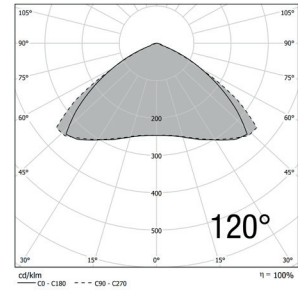

INDICE DE RENDU DES COULEURS (IRC) >70/80
 DURÉE DE VIE LED 50 000 H (FLUX LUMINEUX 75%)
 ALIMENTATION 100 ~ 240 VAC
 FACTEUR DE PUISSANCE ≥ 0.93
 TEMPÉRATURE DE FONCTIONNEMENT -40 ~ 50 °C

Référence	Puissance LED	Flux lumineux	Température de couleur	Angle de diffusion	Puissance consommée	Dimensions	Poids	Coloris
DLIOWL108F1T1A	108 W	13 500 Lm	4000 K Blanc neutre	30° x 70° *	120 W	948 x 137 x 102 mm	5.7 Kg	●
DLIOWL135F1T1A	135 W	16 875 Lm	4000 K Blanc neutre	30° x 70° *	150 W	1178 x 137 x 102 mm	6.9 Kg	●
DLIOWL162F1T1A	162 W	20 250 Lm	4000 K Blanc neutre	30° x 70° *	180 W	718 x 275 x 102 mm	8.5 Kg	●

* OPTIONS	angles 60° x 90°, 120°, 40° x 130°, 90°	dimnable DALI	dimnable 0-10 V
-----------	---	---------------	-----------------

SCHÉMAS DIMENSIONNELS (mm)

RÉALISATIONS

DIFELIO-WAREHOUSE LIGHT

DONNÉES PHOTOMÉTRIQUES

CÔNES D'ÉCLAIREMENT

Distance / Eclairage / Diamètre		 DLIOWL108F1T1A	
7 m	464 lx		3.7/10.4 m
9 m	281 lx		4.8/13.4 m
11 m	188 lx		5.8/16.4 m
13 m	135 lx		6.9/19.3 m

Distance / Eclairage / Diamètre		 DLIOWL135F1T1A	
7 m	601 lx		3.5/10.6 m
9 m	364 lx		4.4/13.7 m
11 m	244 lx		5.4/16.7 m
13 m	174 lx		6.4/19.7 m

Distance / Eclairage / Diamètre		 DLIOWL162F1T1A	
7 m	708 lx		3.6/10.7 m
9 m	428 lx		4.6/13.7 m
11 m	287 lx		5.1/15.3 m
13 m	205 lx		6.6/19.8 m

INSTALLATION