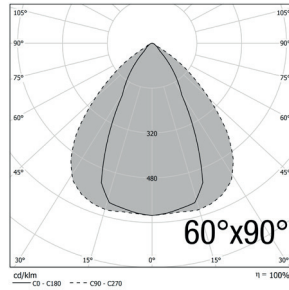

INDICE DE RENDU DES COULEURS (IRC) >70/80
 DURÉE DE VIE LED 50 000 H (FLUX LUMINEUX 75%)
 ALIMENTATION 100 ~ 240 VAC
 FACTEUR DE PUISSANCE ≥ 0.93
 TEMPÉRATURE DE FONCTIONNEMENT -40 ~ 50 °C

Référence	Puissance LED	Flux lumineux	Température de couleur	Angle de diffusion	Puissance consommée	Dimensions	Poids	Coloris
DLIOWL108F1T1A	108 W	13 500 Lm	4000 K Blanc neutre	30° x 70° *	120 W	948 x 137 x 102 mm	5.7 Kg	●
DLIOWL135F1T1A	135 W	16 875 Lm	4000 K Blanc neutre	30° x 70° *	150 W	1178 x 137 x 102 mm	6.9 Kg	●
DLIOWL162F1T1A	162 W	20 250 Lm	4000 K Blanc neutre	30° x 70° *	180 W	718 x 275 x 102 mm	8.5 Kg	●

* OPTIONS	angles 60° x 90°, 120°, 40° x 130°, 90°	dimnable DALI	dimnable 0-10 V
-----------	---	---------------	-----------------

SCHÉMAS DIMENSIONNELS (mm)

RÉALISATIONS

DIFELIO-WAREHOUSE LIGHT

DONNÉES PHOTOMÉTRIQUES

CÔNES D'ÉCLAIREMENT

Distance / Eclairage / Diamètre		 DLIOWL108F1T1A	
7 m	464 lx		3.7/10.4 m
9 m	281 lx		4.8/13.4 m
11 m	188 lx		5.8/16.4 m
13 m	135 lx		6.9/19.3 m

Distance / Eclairage / Diamètre		 DLIOWL135F1T1A	
7 m	601 lx		3.5/10.6 m
9 m	364 lx		4.4/13.7 m
11 m	244 lx		5.4/16.7 m
13 m	174 lx		6.4/19.7 m

Distance / Eclairage / Diamètre		 DLIOWL162F1T1A	
7 m	708 lx		3.6/10.7 m
9 m	428 lx		4.6/13.7 m
11 m	287 lx		5.1/15.3 m
13 m	205 lx		6.6/19.8 m

INSTALLATION