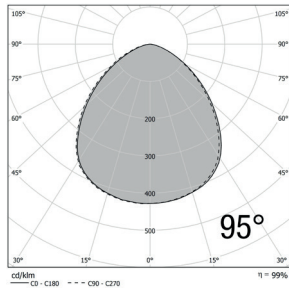

Référence	Puissance LED	Flux lumineux	Température de couleur	Angle de diffusion	Puissance consommée	Dimensions	Poids	Coloris
DLIOIL55F1T1G	55 W	5 775 Lm	4000 K Blanc neutre	95°	60 W	Ø 320 x 114 mm	6 Kg	●
DLIOIL70F1T1G	70 W	7 350 Lm	4000 K Blanc neutre	95°	80 W	Ø 320 x 114 mm	6 Kg	●
DLIOIL90F1T1G	90 W	9 450 Lm	4000 K Blanc neutre	95°	100 W	Ø 320 x 114 mm	6 Kg	●
DLIOIL110F1T1G	110 W	11 550 Lm	4000 K Blanc neutre	95°	120 W	Ø 320 x 114 mm	6 Kg	●
DLIOIL130F1T1G	130 W	13 650 Lm	4000 K Blanc neutre	100°	140 W	Ø 460 x 144 mm	12 Kg	●
DLIOIL145F1T1G	145 W	15 225 Lm	4000 K Blanc neutre	100°	160 W	Ø 460 x 144 mm	12 Kg	●
DLIOIL160F1T1G	160 W	16 800 Lm	4000 K Blanc neutre	100°	180 W	Ø 460 x 144 mm	12 Kg	●
DLIOIL180F1T1G	180 W	18 900 Lm	4000 K Blanc neutre	100°	200 W	Ø 460 x 144 mm	12 Kg	●

SCHÉMAS DIMENSIONNELS (mm)

RÉALISATIONS

DONNÉES PHOTOMÉTRIQUES

CÔNES D'ÉCLAIREMENT

Distance / Eclairage / Diamètre		
3 m	262 lx	Ø 6.7 m
4 m	147 lx	Ø 8.9 m
5 m	94 lx	Ø 11.2 m
6 m	66 lx	Ø 13.4 m

95°

DLIOIL55F1T1G

Distance / Eclairage / Diamètre		
4 m	341 lx	Ø 9.4 m
5 m	218 lx	Ø 11.8 m
6 m	151 lx	Ø 14.2 m
7 m	111 lx	Ø 16.5 m

100°

DLIOIL130F1T1G

Distance / Eclairage / Diamètre		
3 m	349 lx	Ø 6.7 m
4 m	197 lx	Ø 8.9 m
5 m	126 lx	Ø 11.2 m
6 m	87 lx	Ø 13.4 m