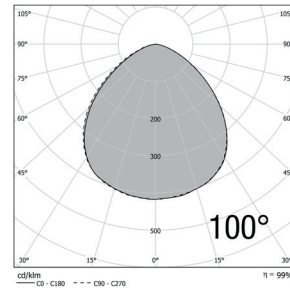

Référence	Puissance LED	Flux lumineux	Température de couleur	Angle de diffusion	Puissance consommée	Dimensions	Poids	Coloris
DLIOIL55F1T1G	55 W	5 775 Lm	4000 K Blanc neutre	95°	60 W	Ø 320 x 114 mm	6 Kg	●
DLIOIL70F1T1G	70 W	7 350 Lm	4000 K Blanc neutre	95°	80 W	Ø 320 x 114 mm	6 Kg	●
DLIOIL90F1T1G	90 W	9 450 Lm	4000 K Blanc neutre	95°	100 W	Ø 320 x 114 mm	6 Kg	●
DLIOIL110F1T1G	110 W	11 550 Lm	4000 K Blanc neutre	95°	120 W	Ø 320 x 114 mm	6 Kg	●
DLIOIL130F1T1G	130 W	13 650 Lm	4000 K Blanc neutre	100°	140 W	Ø 460 x 144 mm	12 Kg	●
DLIOIL145F1T1G	145 W	15 225 Lm	4000 K Blanc neutre	100°	160 W	Ø 460 x 144 mm	12 Kg	●
DLIOIL160F1T1G	160 W	16 800 Lm	4000 K Blanc neutre	100°	180 W	Ø 460 x 144 mm	12 Kg	●
DLIOIL180F1T1G	180 W	18 900 Lm	4000 K Blanc neutre	100°	200 W	Ø 460 x 144 mm	12 Kg	●

SCHÉMAS DIMENSIONNELS (mm)

RÉALISATIONS

DONNÉES PHOTOMÉTRIQUES

CÔNES D'ÉCLAIREMENT

Distance / Eclairage / Diamètre		
3 m	262 lx	Ø 6.7 m
4 m	147 lx	Ø 8.9 m
5 m	94 lx	Ø 11.2 m
6 m	66 lx	Ø 13.4 m

95°

DLIOIL55F1T1G

Distance / Eclairage / Diamètre		
4 m	341 lx	Ø 9.4 m
5 m	218 lx	Ø 11.8 m
6 m	151 lx	Ø 14.2 m
7 m	111 lx	Ø 16.5 m

100°

DLIOIL130F1T1G

Distance / Eclairage / Diamètre		
3 m	349 lx	Ø 6.7 m
4 m	197 lx	Ø 8.9 m
5 m	126 lx	Ø 11.2 m
6 m	87 lx	Ø 13.4 m

95°

DLIOIL110F1T1G

Distance / Eclairage / Diamètre		
4 m	486 lx	Ø 9.4 m
5 m	311 lx	Ø 11.8 m
6 m	216 lx	Ø 14.1 m
7 m	159 lx	Ø 16.5 m

100°

DLIOIL180F1T1G