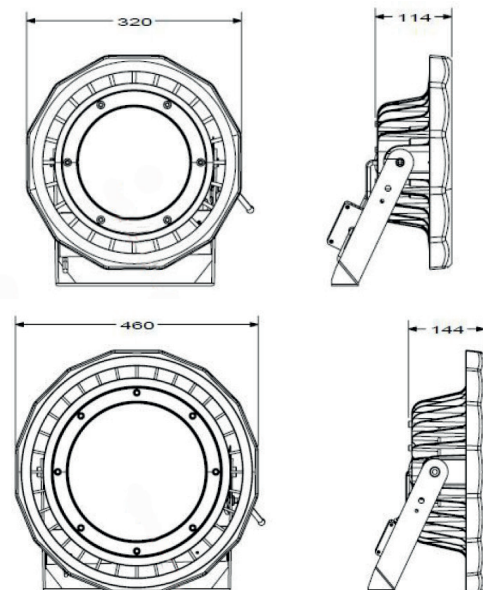

Référence	Puissance LED	Flux lumineux	Température de couleur	Angle de diffusion	Puissance consommée	Dimensions	Poids	Coloris
DLIOIL55F1T1G	55 W	5 775 Lm	4000 K Blanc neutre	95°	60 W	Ø 320 x 114 mm	6 Kg	●
DLIOIL70F1T1G	70 W	7 350 Lm	4000 K Blanc neutre	95°	80 W	Ø 320 x 114 mm	6 Kg	●
DLIOIL90F1T1G	90 W	9 450 Lm	4000 K Blanc neutre	95°	100 W	Ø 320 x 114 mm	6 Kg	●
DLIOIL110F1T1G	110 W	11 550 Lm	4000 K Blanc neutre	95°	120 W	Ø 320 x 114 mm	6 Kg	●
DLIOIL130F1T1G	130 W	13 650 Lm	4000 K Blanc neutre	100°	140 W	Ø 460 x 144 mm	12 Kg	●
DLIOIL145F1T1G	145 W	15 225 Lm	4000 K Blanc neutre	100°	160 W	Ø 460 x 144 mm	12 Kg	●
DLIOIL160F1T1G	160 W	16 800 Lm	4000 K Blanc neutre	100°	180 W	Ø 460 x 144 mm	12 Kg	●
DLIOIL180F1T1G	180 W	18 900 Lm	4000 K Blanc neutre	100°	200 W	Ø 460 x 144 mm	12 Kg	●

SCHÉMAS DIMENSIONNELS (mm)

RÉALISATIONS

DONNÉES PHOTOMÉTRIQUES

CÔNES D'ÉCLAIREMENT

Distance / Eclairage / Diamètre		
3 m	262 lx	Ø 6.7 m
4 m	147 lx	Ø 8.9 m
5 m	94 lx	Ø 11.2 m
6 m	66 lx	Ø 13.4 m

95°

DLIOIL55F1T1G

Distance / Eclairage / Diamètre		
4 m	341 lx	Ø 9.4 m
5 m	218 lx	Ø 11.8 m
6 m	151 lx	Ø 14.2 m
7 m	111 lx	Ø 16.5 m

100°

DLIOIL130F1T1G

Distance / Eclairage / Diamètre		
3 m	349 lx	Ø 6.7 m
4 m	197 lx	Ø 8.9 m
5 m	126 lx	Ø 11.2 m
6 m	87 lx	Ø 13.4 m

95°

DLIOIL110F1T1G

Distance / Eclairage / Diamètre		
4 m	486 lx	Ø 9.4 m
5 m	311 lx	Ø 11.8 m
6 m	216 lx	Ø 14.1 m
7 m	159 lx	Ø 16.5 m

100°

DLIOIL180F1T1G