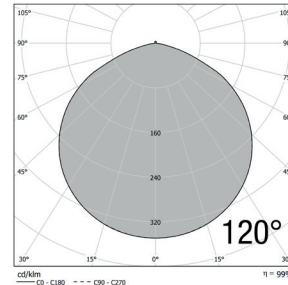

INDICE DE RENDU DES COULEURS (IRC) >70/80
DURÉE DE VIE LED 50 000 H (FLUX LUMINEUX 75%)
ALIMENTATION 100 ~ 240 VAC
FACTEUR DE PUISSANCE ≥ 0.95
TEMPÉRATURE DE FONCTIONNEMENT -20 ~ 45 °C

Référence	Puissance LED	Flux lumineux	Température de couleur	Angle de diffusion	Puissance consommée	Dimensions	Poids	Coloris
DLIOIL045F1T1A	45 W	5 625 Lm	4000 K Blanc neutre	90°	50 W	Ø 264 x 121.5 mm	2.5 Kg	●
DLIOIL045F1T2A	45 W	5 625 Lm	4000 K Blanc neutre	120°	50 W	Ø 264 x 121.5 mm	2.5 Kg	●
DLIOIL060F1T1A	60 W	7 500 Lm	4000 K Blanc neutre	90°	70 W	Ø 264 x 172.5 mm	2.9 Kg	●
DLIOIL060F1T2A	60 W	7 500 Lm	4000 K Blanc neutre	120°	70 W	Ø 264 x 172.5 mm	2.9 Kg	●
DLIOIL080F1T1A	80 W	10 000 Lm	4000 K Blanc neutre	90°	90 W	Ø 264 x 172.5 mm	3.3 Kg	●
DLIOIL080F1T2A	80 W	10 000 Lm	4000 K Blanc neutre	120°	90 W	Ø 264 x 172.5 mm	3.3 Kg	●

* OPTIONS dimmable DALI dimmable 0-10 V

SCHÉMAS DIMENSIONNELS (mm)

RÉALISATIONS

DONNÉES PHOTOMÉTRIQUES

CÔNES D'ÉCLAIREMENT

Distance / Eclairage / Diamètre		
3 m	328 lx	Ø 5.5 m
4 m	184 lx	Ø 7.3 m
5 m	118 lx	Ø 9.1 m
6 m	82 lx	Ø 10.9 m

DLIOIL045F1T2A

Distance / Eclairage / Diamètre		
3 m	218 lx	Ø 9.4 m
4 m	123 lx	Ø 12.5 m
5 m	79 lx	Ø 15.7 m
6 m	55 lx	Ø 18.8 m

DLIOIL045F1T3A

Distance / Eclairage / Diamètre		
3 m	519 lx	Ø 5.0 m
4 m	292 lx	Ø 6.7 m
5 m	187 lx	Ø 8.4 m
6 m	130 lx	Ø 10.1 m

DLIOIL060F1T2A

Distance / Eclairage / Diamètre		
3 m	298 lx	Ø 9.1 m
4 m	167 lx	Ø 12.2 m
5 m	107 lx	Ø 15.2 m
6 m	74 lx	Ø 18.3 m

DLIOIL060F1T3A

Distance / Eclairage / Diamètre		
3 m	631 lx	Ø 5.3 m
4 m	355 lx	Ø 7.0 m
5 m	227 lx	Ø 8.8 m
6 m	158 lx	Ø 10.5 m