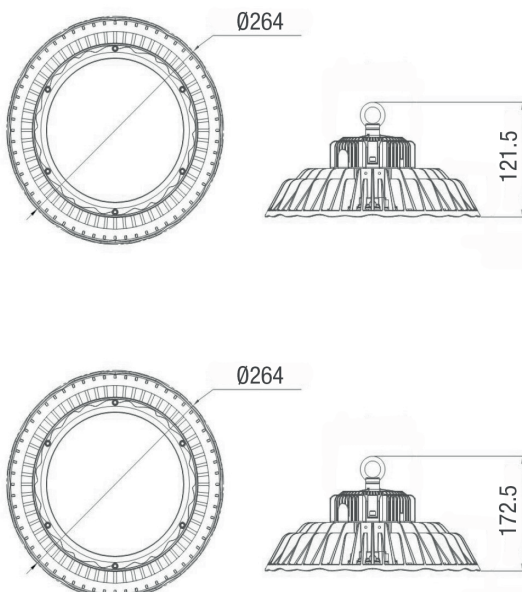

INDICE DE RENDU DES COULEURS (IRC) >70/80
DURÉE DE VIE LED 50 000 H (FLUX LUMINEUX 75%)
ALIMENTATION 100 ~ 240 VAC
FACTEUR DE PUISSANCE ≥ 0.95
TEMPÉRATURE DE FONCTIONNEMENT -20 ~ 45 °C

Référence	Puissance LED	Flux lumineux	Température de couleur	Angle de diffusion	Puissance consommée	Dimensions	Poids	Coloris
DLIOIL045F1T1A	45 W	5 625 Lm	4000 K Blanc neutre	90°	50 W	Ø 264 x 121.5 mm	2.5 Kg	●
DLIOIL045F1T2A	45 W	5 625 Lm	4000 K Blanc neutre	120°	50 W	Ø 264 x 121.5 mm	2.5 Kg	●
DLIOIL060F1T1A	60 W	7 500 Lm	4000 K Blanc neutre	90°	70 W	Ø 264 x 172.5 mm	2.9 Kg	●
DLIOIL060F1T2A	60 W	7 500 Lm	4000 K Blanc neutre	120°	70 W	Ø 264 x 172.5 mm	2.9 Kg	●
DLIOIL080F1T1A	80 W	10 000 Lm	4000 K Blanc neutre	90°	90 W	Ø 264 x 172.5 mm	3.3 Kg	●
DLIOIL080F1T2A	80 W	10 000 Lm	4000 K Blanc neutre	120°	90 W	Ø 264 x 172.5 mm	3.3 Kg	●

* OPTIONS dimmable DALI dimmable 0-10 V

SCHÉMAS DIMENSIONNELS (mm)

RÉALISATIONS

DONNÉES PHOTOMÉTRIQUES

CÔNES D'ÉCLAIREMENT

Distance / Eclairage / Diamètre		
3 m	328 lx	Ø 5.5 m
4 m	184 lx	Ø 7.3 m
5 m	118 lx	Ø 9.1 m
6 m	82 lx	Ø 10.9 m

DLIOIL045F1T2A

Distance / Eclairage / Diamètre		
3 m	218 lx	Ø 9.4 m
4 m	123 lx	Ø 12.5 m
5 m	79 lx	Ø 15.7 m
6 m	55 lx	Ø 18.8 m

DLIOIL045F1T3A

Distance / Eclairage / Diamètre		
3 m	519 lx	Ø 5.0 m
4 m	292 lx	Ø 6.7 m
5 m	187 lx	Ø 8.4 m
6 m	130 lx	Ø 10.1 m

DLIOIL080F1T2A

Distance / Eclairage / Diamètre		
3 m	397 lx	Ø 8.1 m
4 m	224 lx	Ø 10.8 m
5 m	143 lx	Ø 13.5 m
6 m	99 lx	Ø 16.3 m

DLIOIL080F1T3A