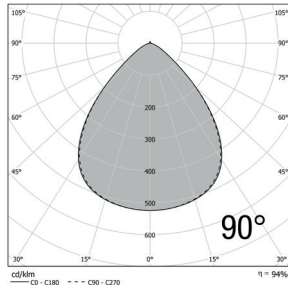

INDICE DE RENDU DES COULEURS (IRC) >70/80
DURÉE DE VIE LED 50 000 H (FLUX LUMINEUX 75%)
ALIMENTATION 100 ~ 240 VAC
FACTEUR DE PUISSANCE ≥ 0.95
TEMPÉRATURE DE FONCTIONNEMENT -20 ~ 45 °C

Référence	Puissance LED	Flux lumineux	Température de couleur	Angle de diffusion	Puissance consommée	Dimensions	Poids	Coloris
DLIOIL045F1T1A	45 W	5 625 Lm	4000 K Blanc neutre	90°	50 W	Ø 264 x 121.5 mm	2.5 Kg	●
DLIOIL045F1T2A	45 W	5 625 Lm	4000 K Blanc neutre	120°	50 W	Ø 264 x 121.5 mm	2.5 Kg	●
DLIOIL060F1T1A	60 W	7 500 Lm	4000 K Blanc neutre	90°	70 W	Ø 264 x 172.5 mm	2.9 Kg	●
DLIOIL060F1T2A	60 W	7 500 Lm	4000 K Blanc neutre	120°	70 W	Ø 264 x 172.5 mm	2.9 Kg	●
DLIOIL080F1T1A	80 W	10 000 Lm	4000 K Blanc neutre	90°	90 W	Ø 264 x 172.5 mm	3.3 Kg	●
DLIOIL080F1T2A	80 W	10 000 Lm	4000 K Blanc neutre	120°	90 W	Ø 264 x 172.5 mm	3.3 Kg	●

* OPTIONS dimmable DALI dimmable 0-10 V

SCHÉMAS DIMENSIONNELS (mm)

RÉALISATIONS

DONNÉES PHOTOMÉTRIQUES

CÔNES D'ÉCLAIREMENT

Distance / Eclairage / Diamètre		
3 m	328 lx	Ø 5.5 m
4 m	184 lx	Ø 7.3 m
5 m	118 lx	Ø 9.1 m
6 m	82 lx	Ø 10.9 m

DLIOIL045F1T2A

Distance / Eclairage / Diamètre		
3 m	218 lx	Ø 9.4 m
4 m	123 lx	Ø 12.5 m
5 m	79 lx	Ø 15.7 m
6 m	55 lx	Ø 18.8 m

DLIOIL045F1T3A

Distance / Eclairage / Diamètre		
3 m	519 lx	Ø 5.0 m
4 m	292 lx	Ø 6.7 m
5 m	187 lx	Ø 8.4 m
6 m	130 lx	Ø 10.1 m

DLIOIL060F1T2A

Distance / Eclairage / Diamètre		
3 m	298 lx	Ø 9.1 m
4 m	167 lx	Ø 12.2 m
5 m	107 lx	Ø 15.2 m
6 m	74 lx	Ø 18.3 m

DLIOIL060F1T3A

Distance / Eclairage / Diamètre		
3 m	631 lx	Ø 5.3 m
4 m	355 lx	Ø 7.0 m
5 m	227 lx	Ø 8.8 m
6 m	158 lx	Ø 10.5 m